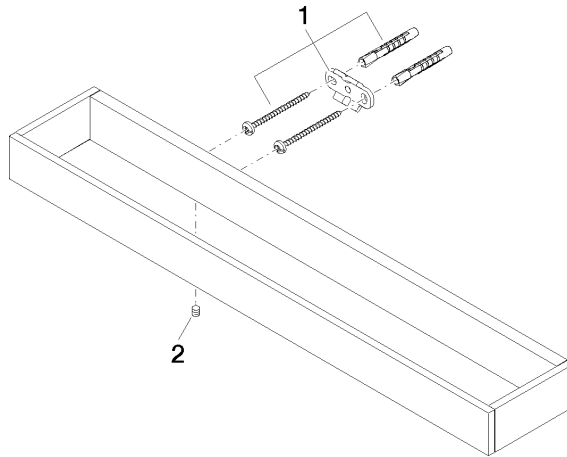

# MEM Towel bar - Champagne (22kt Gold)

MEM

83 070 780

- gauge 320 mm
- width 450mm
- height 35 mm
- 80mm projection

	Champagne (22kt Gold)	83 070 780-47
	Chrome	83 070 780-00
	Brushed Platinum	83 070 780-06
	Platinum	83 070 780-08
	Dark Chrome	83 070 780-19
	Brushed Durabronze (23kt Gold)	83 070 780-28
	Brushed Champagne (22kt Gold)	83 070 780-46
	Brushed Dark Platinum	83 070 780-99

MEM Towel bar - Champagne (22kt Gold)

MEM

83 070 780

mm [inches]

83 070 780

**Product version from 9/1/2022**

Parts for other  
finishes can be found  
here: [Chrome](#)

MEM Towel bar - Champagne (22kt Gold)