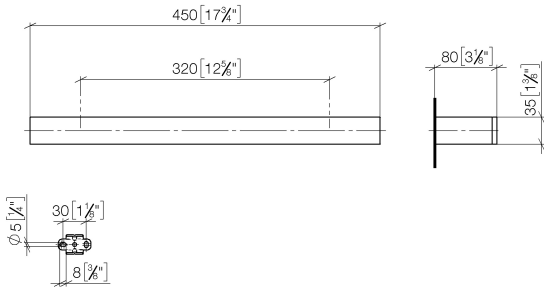

# MEM Towel bar - Champagne (22kt Gold)

MEM

83 070 780

- gauge 320 mm
- width 450mm
- height 35 mm
- 80mm projection

	Champagne (22kt Gold)	83 070 780-47
	Chrome	83 070 780-00
	Brushed Platinum	83 070 780-06
	Platinum	83 070 780-08
	Dark Chrome	83 070 780-19
	Brushed Durabronze (23kt Gold)	83 070 780-28
	Brushed Champagne (22kt Gold)	83 070 780-46
	Brushed Dark Platinum	83 070 780-99

MEM Towel bar - Champagne (22kt Gold)

MEM

83 070 780

mm [inches]

83 070 780

**Product version from 9/1/2022**

Parts for other  
finishes can be found  
here: [Chrome](#)

MEM Towel bar - Champagne (22kt Gold)