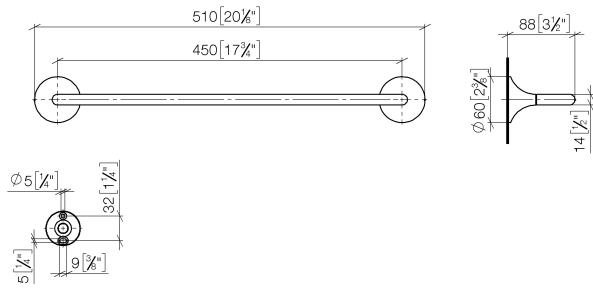

83 070 809

- gauge 450 mm
- width 510mm
- height 60 mm
- 88mm projection

	Brushed Platinum	83 070 809-06
	Chrome	83 070 809-00
	Platinum	83 070 809-08
	Dark Chrome	83 070 809-19
	Brushed Durabronze (23kt Gold)	83 070 809-28
	Brushed Bronze	83 070 809-42
	Brushed Champagne (22kt Gold)	83 070 809-46
	Champagne (22kt Gold)	83 070 809-47
	Brushed Dark Platinum	83 070 809-99

83 070 809

mm [inches]

83 070 809

Parts for other finishes can be found here: [Chrome](#)

Spare parts list

No.	Item Number	Name	Quantity used	Delivery time
1	05 30 31 025 00 90	fixing set	1	2
2	90 17 20 759 00 90	disc	1	2