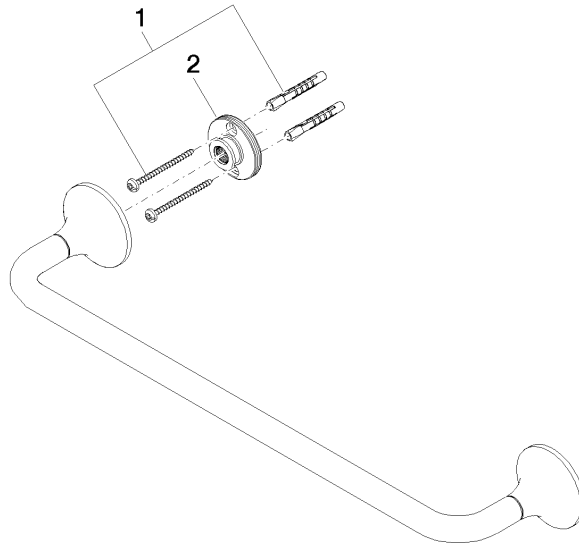

83 070 809

- gauge 450 mm
- width 510mm
- height 60 mm
- 88mm projection

	Brushed Platinum	83 070 809-06
	Chrome	83 070 809-00
	Platinum	83 070 809-08
	Dark Chrome	83 070 809-19
	Brushed Durabronze (23kt Gold)	83 070 809-28
	Brushed Bronze	83 070 809-42
	Brushed Champagne (22kt Gold)	83 070 809-46
	Champagne (22kt Gold)	83 070 809-47
	Brushed Dark Platinum	83 070 809-99

83 070 809

mm [inches]

83 070 809

Parts for other finishes can be found here: [Chrome](#)

Spare parts list

No.	Item Number	Name	Quantity used	Delivery time
1	05 30 31 025 00 90	fixing set	1	2
2	90 17 20 759 00 90	disc	1	2