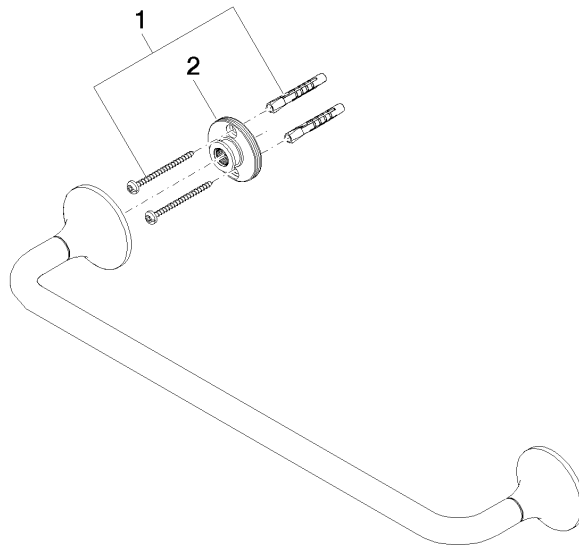

83 070 809

- gauge 450 mm
- width 510mm
- height 60 mm
- 88mm projection

	Platinum	83 070 809-08
	Chrome	83 070 809-00
	Brushed Platinum	83 070 809-06
	Dark Chrome	83 070 809-19
	Brushed Durabronze (23kt Gold)	83 070 809-28
	Brushed Bronze	83 070 809-42
	Brushed Champagne (22kt Gold)	83 070 809-46
	Champagne (22kt Gold)	83 070 809-47
	Brushed Dark Platinum	83 070 809-99

83 070 809

mm [inches]

83 070 809

Parts for other finishes can be found here: [Chrome](#)

Spare parts list

No.	Item Number	Name	Quantity used	Delivery time
1	05 30 31 025 00 90	fixing set	1	2
2	90 17 20 759 00 90	disc	1	2