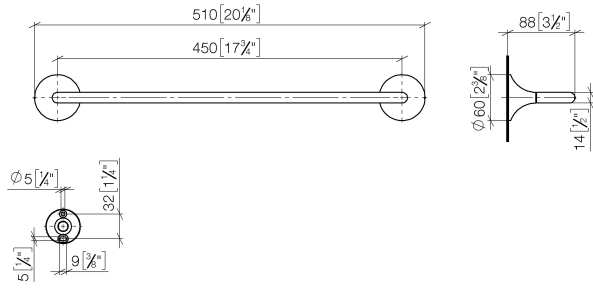

83 070 809

- gauge 450 mm
- width 510mm
- height 60 mm
- 88mm projection

|   |                                     |               |
|---|-------------------------------------|---------------|
|  | Dark Chrome                         | 83 070 809-19 |
|  | Chrome                              | 83 070 809-00 |
|  | Brushed Platinum                    | 83 070 809-06 |
|  | Platinum                            | 83 070 809-08 |
|  | Brushed Durabronze<br>(23kt Gold)   | 83 070 809-28 |
|  | Brushed Bronze                      | 83 070 809-42 |
|  | Brushed<br>Champagne (22kt<br>Gold) | 83 070 809-46 |
|  | Champagne (22kt<br>Gold)            | 83 070 809-47 |
|  | Brushed Dark<br>Platinum            | 83 070 809-99 |

83 070 809

mm [inches]

83 070 809

Parts for other finishes can be found here: [Chrome](#)

### Spare parts list

| No. | Item Number        | Name       | Quantity used | Delivery time |
|-----|--------------------|------------|---------------|---------------|
| 1   | 05 30 31 025 00 90 | fixing set | 1             | 2             |
| 2   | 90 17 20 759 00 90 | disc       | 1             | 2             |