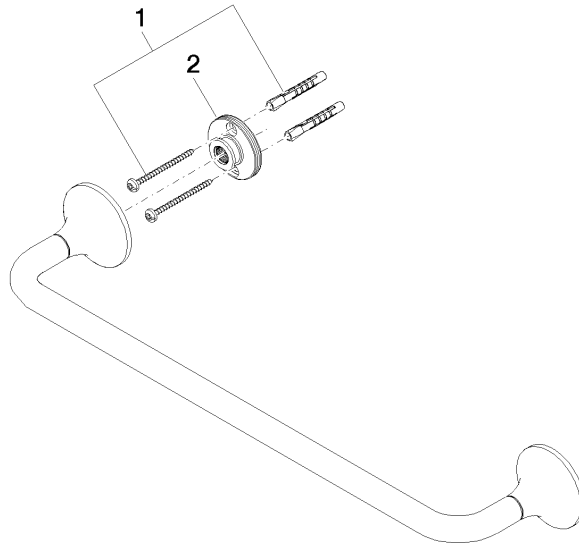

83 070 809

- gauge 450 mm
- width 510mm
- height 60 mm
- 88mm projection

|   |                                     |               |
|---|-------------------------------------|---------------|
|  | Dark Chrome                         | 83 070 809-19 |
|  | Chrome                              | 83 070 809-00 |
|  | Brushed Platinum                    | 83 070 809-06 |
|  | Platinum                            | 83 070 809-08 |
|  | Brushed Durabronze<br>(23kt Gold)   | 83 070 809-28 |
|  | Brushed Bronze                      | 83 070 809-42 |
|  | Brushed<br>Champagne (22kt<br>Gold) | 83 070 809-46 |
|  | Champagne (22kt<br>Gold)            | 83 070 809-47 |
|  | Brushed Dark<br>Platinum            | 83 070 809-99 |

83 070 809

mm [inches]

83 070 809

Parts for other finishes can be found here: [Chrome](#)

### Spare parts list

| No. | Item Number        | Name       | Quantity used | Delivery time |
|-----|--------------------|------------|---------------|---------------|
| 1   | 05 30 31 025 00 90 | fixing set | 1             | 2             |
| 2   | 90 17 20 759 00 90 | disc       | 1             | 2             |