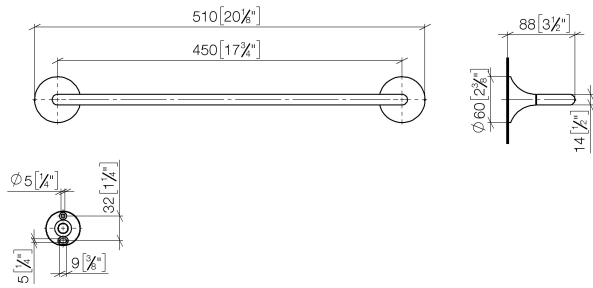

83 070 809

- gauge 450 mm
- width 510mm
- height 60 mm
- 88mm projection

	Brushed Durabronze (23kt Gold)	83 070 809-28
	Chrome	83 070 809-00
	Brushed Platinum	83 070 809-06
	Platinum	83 070 809-08
	Dark Chrome	83 070 809-19
	Brushed Bronze	83 070 809-42
	Brushed Champagne (22kt Gold)	83 070 809-46
	Champagne (22kt Gold)	83 070 809-47
	Brushed Dark Platinum	83 070 809-99

83 070 809

mm [inches]

83 070 809

Parts for other finishes can be found here: [Chrome](#)

Spare parts list

No.	Item Number	Name	Quantity used	Delivery time
1	05 30 31 025 00 90	fixing set	1	2
2	90 17 20 759 00 90	disc	1	2