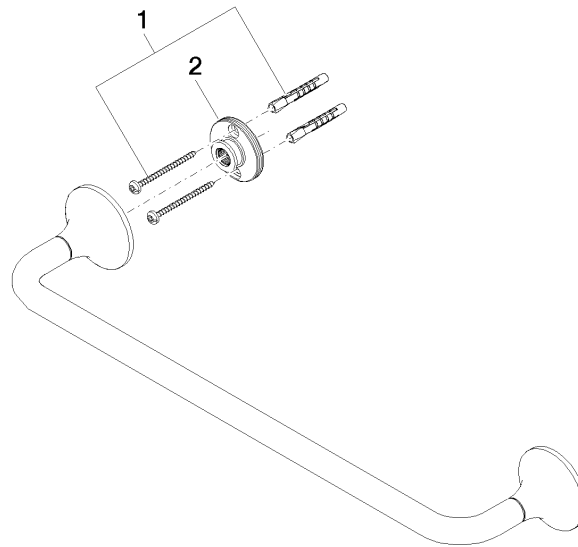

83 070 809

- gauge 450 mm
- width 510mm
- height 60 mm
- 88mm projection

	Brushed Durabronze (23kt Gold)	83 070 809-28
	Chrome	83 070 809-00
	Brushed Platinum	83 070 809-06
	Platinum	83 070 809-08
	Dark Chrome	83 070 809-19
	Brushed Bronze	83 070 809-42
	Brushed Champagne (22kt Gold)	83 070 809-46
	Champagne (22kt Gold)	83 070 809-47
	Brushed Dark Platinum	83 070 809-99

83 070 809

mm [inches]

83 070 809

Parts for other finishes can be found here: [Chrome](#)

Spare parts list

No.	Item Number	Name	Quantity used	Delivery time
1	05 30 31 025 00 90	fixing set	1	2
2	90 17 20 759 00 90	disc	1	2