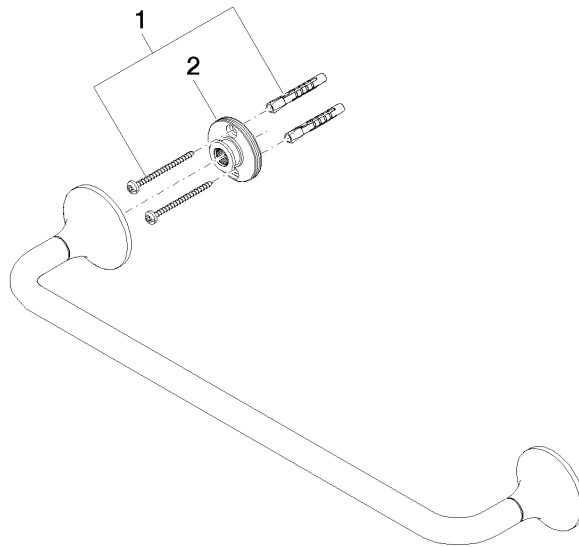

83 070 809

- gauge 450 mm
- width 510mm
- height 60 mm
- 88mm projection

	Brushed Champagne (22kt Gold)	83 070 809-46
	Chrome	83 070 809-00
	Brushed Platinum	83 070 809-06
	Platinum	83 070 809-08
	Dark Chrome	83 070 809-19
	Brushed Durabronze (23kt Gold)	83 070 809-28
	Brushed Bronze	83 070 809-42
	Champagne (22kt Gold)	83 070 809-47
	Brushed Dark Platinum	83 070 809-99

83 070 809

mm [inches]

83 070 809

Parts for other finishes can be found here: [Chrome](#)

Spare parts list

No.	Item Number	Name	Quantity used	Delivery time
1	05 30 31 025 00 90	fixing set	1	2
2	90 17 20 759 00 90	disc	1	2