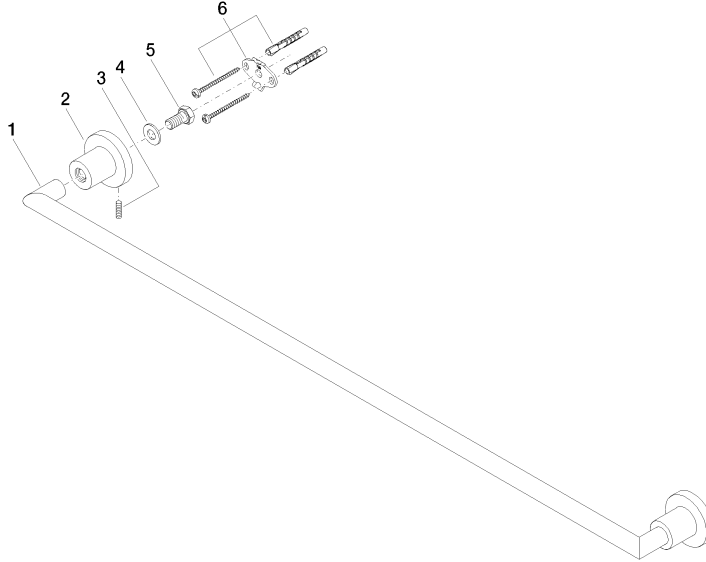

## TARA Towel bar - Platinum

83 080 892 Product version from 4/1/2024

- gauge 800 mm
- width 855mm
- height 55 mm
- rosette Ø 55 mm
- 81mm projection

Fits TARA

	Platinum	83 080 892-08
	Chrome	83 080 892-00
	Brushed Platinum	83 080 892-06
	Dark Chrome	83 080 892-19
	Brushed Durabronze (23kt Gold)	83 080 892-28
	Matte Black	83 080 892-33
	Brushed Bronze	83 080 892-42
	Brushed Champagne (22kt Gold)	83 080 892-46
	Champagne (22kt Gold)	83 080 892-47
	Brushed Chrome	83 080 892-93
	Brushed Dark Platinum	83 080 892-99

## TARA Towel bar - Platinum

83 080 892 Product version from 4/1/2024

mm [inches]

## TARA Towel bar - Platinum

83 080 892 Product version from 4/1/2024

Parts for other finishes can be found here: [Chrome](#)

### Spare parts list

No.	Item Number	Name	Quantity used	Delivery time
1	05 28 22 590 00-08	bar	1	40
2	08 17 89 505-08	holder	2	40
3	04 31 11 113 00 90	pin	2	2
4	09 30 11 046 90	disc	2	2
5	09 30 30 071 90	screw	2	2
6	05 17 20 739 00 90	fixing set	2	2