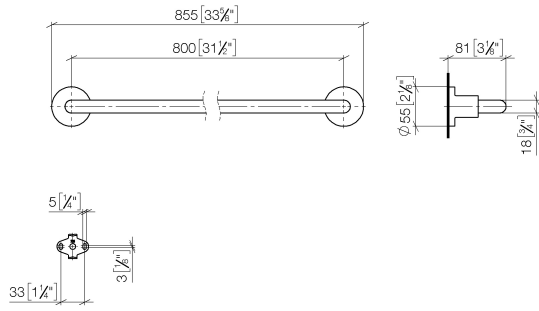

## TARA Towel bar - Platinum

83 080 892 Product version from 4/1/2024

- gauge 800 mm
- width 855mm
- height 55 mm
- rosette Ø 55 mm
- 81mm projection

Fits TARA

	Platinum	83 080 892-08
	Chrome	83 080 892-00
	Brushed Platinum	83 080 892-06
	Dark Chrome	83 080 892-19
	Brushed Durabronze (23kt Gold)	83 080 892-28
	Matte Black	83 080 892-33
	Brushed Bronze	83 080 892-42
	Brushed Champagne (22kt Gold)	83 080 892-46
	Champagne (22kt Gold)	83 080 892-47
	Brushed Chrome	83 080 892-93
	Brushed Dark Platinum	83 080 892-99

## TARA Towel bar - Platinum

83 080 892 Product version from 4/1/2024

mm [inches]

## TARA Towel bar - Platinum

83 080 892 Product version from 4/1/2024

Parts for other finishes can be found here: [Chrome](#)

### Spare parts list

No.	Item Number	Name	Quantity used	Delivery time
1	05 28 22 590 00-08	bar	1	40
2	08 17 89 505-08	holder	2	40
3	04 31 11 113 00 90	pin	2	2
4	09 30 11 046 90	disc	2	2
5	09 30 30 071 90	screw	2	2
6	05 17 20 739 00 90	fixing set	2	2