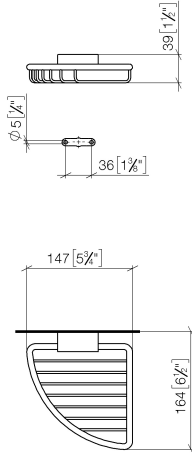

**Corner soap basket - Chrome**

IMO

83 281 530

- width 150mm
- height 40 mm
- 165mm projection

Fits: IMO, LULU, MADISON, MEM, TARA,  
CL.1, LISSÉ, VAIA, META, CYO

	Chrome	83 281 530-00
	Brushed Platinum	83 281 530-06
	Platinum	83 281 530-08
	Durabrand (23kt Gold)	83 281 530-09
	Dark Chrome	83 281 530-19
	Light Gold	83 281 530-26
	Brushed Light Gold	83 281 530-27
	Brushed Durabrand (23kt Gold)	83 281 530-28
	Matte Black	83 281 530-33
	Brushed Bronze	83 281 530-42
	Brushed Champagne (22kt Gold)	83 281 530-46
	Champagne (22kt Gold)	83 281 530-47
	Brushed Chrome	83 281 530-93
	Brushed Dark Platinum	83 281 530-99

83 281 530

mm [inches]

83 281 530

Parts for other finishes can be found here: Brushed Platinum

### Spare parts list

No.	Item Number	Name	Quantity used	Delivery time
1	05 30 31 025 00 90	fixing set	1	2
2	09 17 20 030 90	holder	1	2
3	08 17 30 501-00	holder	1	10
4	08 18 90 905-00	basket	1	60
5	09 31 11 002 90	pin	1	2
6	90 30 11 029 00 90	disc	2	2
7	09 30 30 054 90	screw	2	2