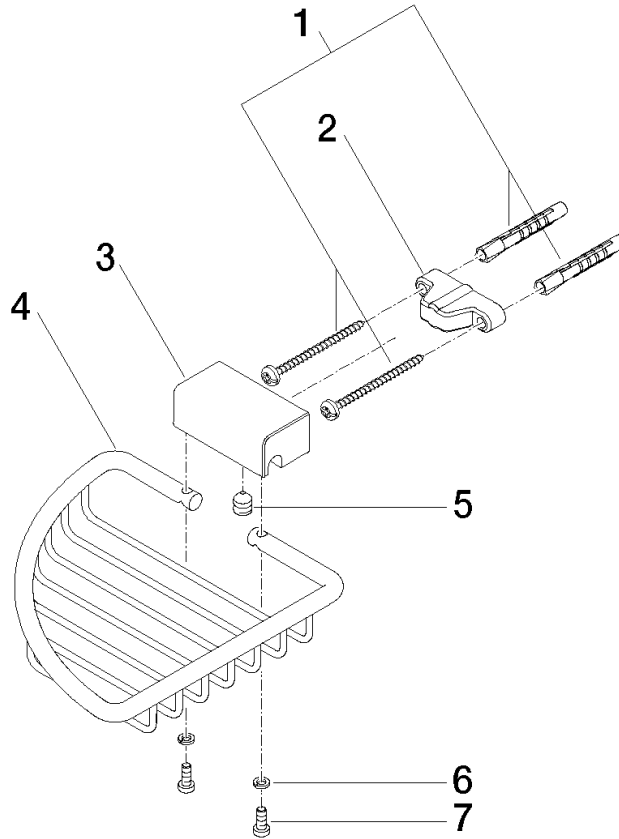

**Corner soap basket - Chrome**

IMO

83 281 530

- width 150mm
- height 40 mm
- 165mm projection

Fits: IMO, LULU, MADISON, MEM, TARA,  
CL.1, LISSÉ, VAIA, META, CYO

	Chrome	83 281 530-00
	Brushed Platinum	83 281 530-06
	Platinum	83 281 530-08
	Durabrand (23kt Gold)	83 281 530-09
	Dark Chrome	83 281 530-19
	Light Gold	83 281 530-26
	Brushed Light Gold	83 281 530-27
	Brushed Durabrand (23kt Gold)	83 281 530-28
	Matte Black	83 281 530-33
	Brushed Bronze	83 281 530-42
	Brushed Champagne (22kt Gold)	83 281 530-46
	Champagne (22kt Gold)	83 281 530-47
	Brushed Chrome	83 281 530-93
	Brushed Dark Platinum	83 281 530-99

83 281 530

mm [inches]

83 281 530

Parts for other finishes can be found here: Brushed Platinum

### Spare parts list

No.	Item Number	Name	Quantity used	Delivery time
1	05 30 31 025 00 90	fixing set	1	2
2	09 17 20 030 90	holder	1	2
3	08 17 30 501-00	holder	1	10
4	08 18 90 905-00	basket	1	60
5	09 31 11 002 90	pin	1	2
6	90 30 11 029 00 90	disc	2	2
7	09 30 30 054 90	screw	2	2