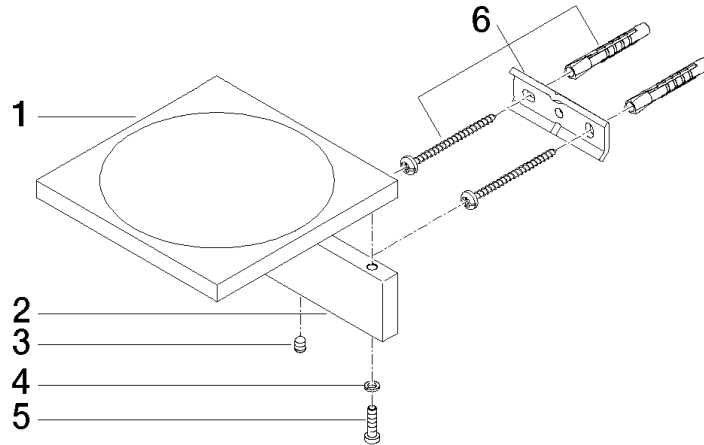

Soap dish wall model - Platinum

MEM

83 410 780

- width 120mm
- height 45 mm
- 120mm projection

Fits: MEM, CYO

	Platinum	83 410 780-08
	Chrome	83 410 780-00
	Brushed Platinum	83 410 780-06
	Dark Chrome	83 410 780-19
	Brushed Durabronze (23kt Gold)	83 410 780-28
	Brushed Champagne (22kt Gold)	83 410 780-46
	Champagne (22kt Gold)	83 410 780-47
	Brushed Dark Platinum	83 410 780-99

83 410 780

mm [inches]

83 410 780

Parts for other finishes can be found here: [Chrome](#)

Spare parts list

No.	Item Number	Name	Quantity used	Delivery time
1	08 17 78 601-08	dish	1	60
2	08 17 78 507-08	holder	1	60
3	90 31 11 112 00 90	pin	1	2
4	90 30 11 029 00 90	disc	2	2
5	09 30 30 069 90	screw	2	2
6	05 17 20 718 00 90	fixing set	1	2