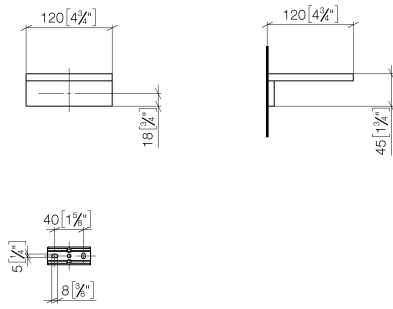

Soap dish wall model - Platinum

MEM

83 410 780

- width 120mm
- height 45 mm
- 120mm projection

Fits: MEM, CYO

	Platinum	83 410 780-08
	Chrome	83 410 780-00
	Brushed Platinum	83 410 780-06
	Dark Chrome	83 410 780-19
	Brushed Durabronze (23kt Gold)	83 410 780-28
	Brushed Champagne (22kt Gold)	83 410 780-46
	Champagne (22kt Gold)	83 410 780-47
	Brushed Dark Platinum	83 410 780-99

83 410 780

mm [inches]

83 410 780

Parts for other finishes can be found here: [Chrome](#)

Spare parts list

No.	Item Number	Name	Quantity used	Delivery time
1	08 17 78 601-08	dish	1	60
2	08 17 78 507-08	holder	1	60
3	90 31 11 112 00 90	pin	1	2
4	90 30 11 029 00 90	disc	2	2
5	09 30 30 069 90	screw	2	2
6	05 17 20 718 00 90	fixing set	1	2