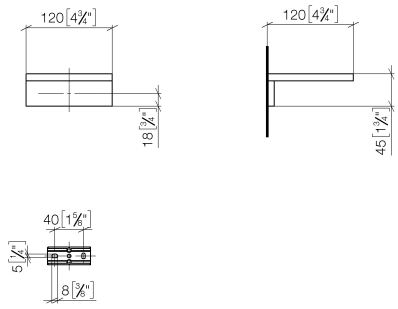

Soap dish wall model - Brushed Champagne (22kt Gold)

MEM

83 410 780

- width 120mm
- height 45 mm
- 120mm projection

Fits: MEM, CYO

	Brushed Champagne (22kt Gold)	83 410 780-46
	Chrome	83 410 780-00
	Brushed Platinum	83 410 780-06
	Platinum	83 410 780-08
	Dark Chrome	83 410 780-19
	Brushed Durabrass (23kt Gold)	83 410 780-28
	Champagne (22kt Gold)	83 410 780-47
	Brushed Dark Platinum	83 410 780-99

83 410 780

mm [inches]

83 410 780

Parts for other finishes can be found here: [Chrome](#)

### Spare parts list

No.	Item Number	Name	Quantity used	Delivery time
1	08 17 78 601-46	dish	1	30
2	08 17 78 507-46	holder	1	30
3	90 31 11 112 00 90	pin	1	2
4	90 30 11 029 00 90	disc	2	2
5	09 30 30 069 90	screw	2	2
6	05 17 20 718 00 90	fixing set	1	2