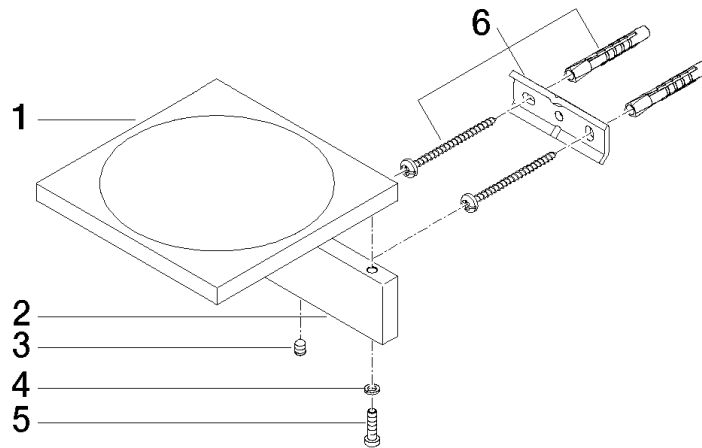

Soap dish wall model - Brushed Champagne (22kt Gold)

MEM

83 410 780

- width 120mm
- height 45 mm
- 120mm projection

Fits: MEM, CYO

	Brushed Champagne (22kt Gold)	83 410 780-46
	Chrome	83 410 780-00
	Brushed Platinum	83 410 780-06
	Platinum	83 410 780-08
	Dark Chrome	83 410 780-19
	Brushed Durabrass (23kt Gold)	83 410 780-28
	Champagne (22kt Gold)	83 410 780-47
	Brushed Dark Platinum	83 410 780-99

83 410 780

mm [inches]

83 410 780

Parts for other finishes can be found here: [Chrome](#)

### Spare parts list

No.	Item Number	Name	Quantity used	Delivery time
1	08 17 78 601-46	dish	1	30
2	08 17 78 507-46	holder	1	30
3	90 31 11 112 00 90	pin	1	2
4	90 30 11 029 00 90	disc	2	2
5	09 30 30 069 90	screw	2	2
6	05 17 20 718 00 90	fixing set	1	2