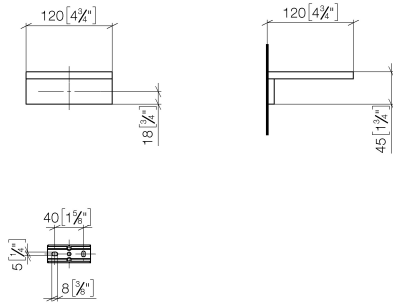

Soap dish wall model - Brushed Dark Platinum

MEM

83 410 780

- width 120mm
- height 45 mm
- 120mm projection

Fits: MEM, CYO

	Brushed Dark Platinum	83 410 780-99
	Chrome	83 410 780-00
	Brushed Platinum	83 410 780-06
	Platinum	83 410 780-08
	Dark Chrome	83 410 780-19
	Brushed Durabronze (23kt Gold)	83 410 780-28
	Brushed Champagne (22kt Gold)	83 410 780-46
	Champagne (22kt Gold)	83 410 780-47

83 410 780

mm [inches]

83 410 780

Parts for other finishes can be found here: [Chrome](#)

Spare parts list

No.	Item Number	Name	Quantity used	Delivery time
1	08 17 78 601-99	dish	1	60
2	08 17 78 507-99	holder	1	60
3	90 31 11 112 00 90	pin	1	2
4	90 30 11 029 00 90	disc	2	2
5	09 30 30 069 90	screw	2	2
6	05 17 20 718 00 90	fixing set	1	2