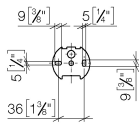

83 510 361

- width 145mm
- height 90 mm
- 150mm projection

	Chrome	83 510 361-00
	Brushed Platinum	83 510 361-06
	Platinum	83 510 361-08
	Durabass (23kt Gold)	83 510 361-09
	Brushed Durabass (23kt Gold)	83 510 361-28
	Brushed Dark Platinum	83 510 361-99

83 510 361

mm [inches]

83 510 361

Parts for other finishes can be found here: **Brushed**  
**Platinum**

**Spare parts list**

No.	Item Number	Name	Quantity used	Delivery time
1	08 11 02 508-00	lid	1	10
2	08 18 40 505 90	sleeve	2	2
3	04 31 11 140 00 90	pin	2	2
4	05 17 97 507 00 90	fixing set	1	2
5	08 18 70 501-00	bow	1	10