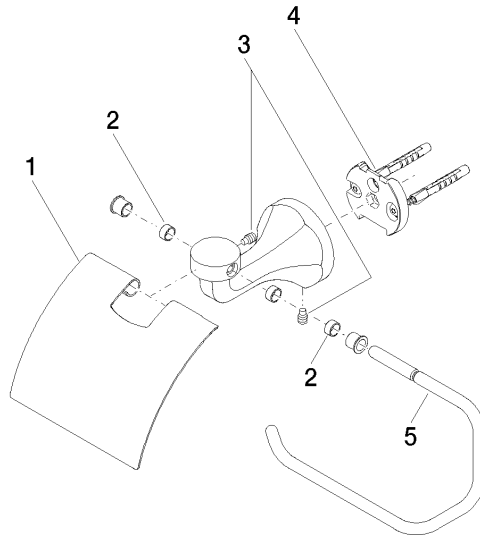

83 510 361

- width 145mm
- height 90 mm
- 150mm projection

	Chrome	83 510 361-00
	Brushed Platinum	83 510 361-06
	Platinum	83 510 361-08
	Durabass (23kt Gold)	83 510 361-09
	Brushed Durabass (23kt Gold)	83 510 361-28
	Brushed Dark Platinum	83 510 361-99

83 510 361

mm [inches]

83 510 361

Parts for other finishes can be found here: **Brushed**  
**Platinum**

**Spare parts list**

No.	Item Number	Name	Quantity used	Delivery time
1	08 11 02 508-00	lid	1	10
2	08 18 40 505 90	sleeve	2	2
3	04 31 11 140 00 90	pin	2	2
4	05 17 97 507 00 90	fixing set	1	2
5	08 18 70 501-00	bow	1	10