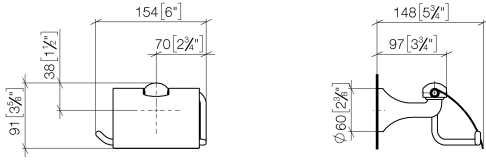

83 510 361

- width 145mm
- height 90 mm
- 150mm projection

	Chrome	83 510 361-00
	Brushed Platinum	83 510 361-06
	Platinum	83 510 361-08
	Durabass (23kt Gold)	83 510 361-09
	Brushed Durabass (23kt Gold)	83 510 361-28
	Brushed Dark Platinum	83 510 361-99

83 510 361

mm [inches]

83 510 361

Parts for other finishes can be found here: **Brushed**  
**Platinum**

**Spare parts list**

No.	Item Number	Name	Quantity used	Delivery time
1	08 11 02 508-00	lid	1	10
2	08 18 40 505 90	sleeve	2	2
3	04 31 11 140 00 90	pin	2	2
4	05 17 97 507 00 90	fixing set	1	2
5	08 18 70 501-00	bow	1	10