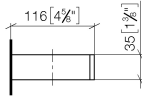

## Reserve tissue holder - Dark Chrome

MEM

83 590 780

- width 132mm
- height 35 mm
- 116mm projection

Fits: MEM, CYO

	Dark Chrome	83 590 780-19
	Chrome	83 590 780-00
	Brushed Platinum	83 590 780-06
	Platinum	83 590 780-08
	Brushed Durabronze (23kt Gold)	83 590 780-28
	Brushed Champagne (22kt Gold)	83 590 780-46
	Champagne (22kt Gold)	83 590 780-47
	Brushed Dark Platinum	83 590 780-99

83 590 780

mm [inches]

83 590 780

Parts for other  
finishes can be found  
here: [Chrome](#)