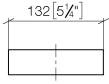

## Reserve tissue holder - Dark Chrome

MEM

83 590 780

- width 132mm
- height 35 mm
- 116mm projection

Fits: MEM, CYO

	Dark Chrome	83 590 780-19
	Chrome	83 590 780-00
	Brushed Platinum	83 590 780-06
	Platinum	83 590 780-08
	Brushed Durabronze (23kt Gold)	83 590 780-28
	Brushed Champagne (22kt Gold)	83 590 780-46
	Champagne (22kt Gold)	83 590 780-47
	Brushed Dark Platinum	83 590 780-99

83 590 780

mm [inches]

83 590 780

Parts for other  
finishes can be found  
here: [Chrome](#)