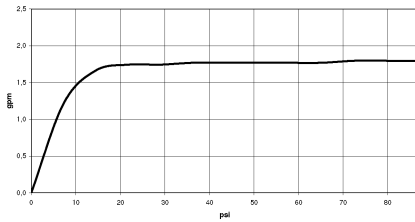

ST 050 203 2979

Fits: IMO, LULU, MADISON, MEM, TARA,
CL.1, LISSÉ, VAIA, META, CYO

Shower set - Platinum

IMO

ST 050 203 2979

ST 050 203 2979

mm [inches]

Flow rate chart