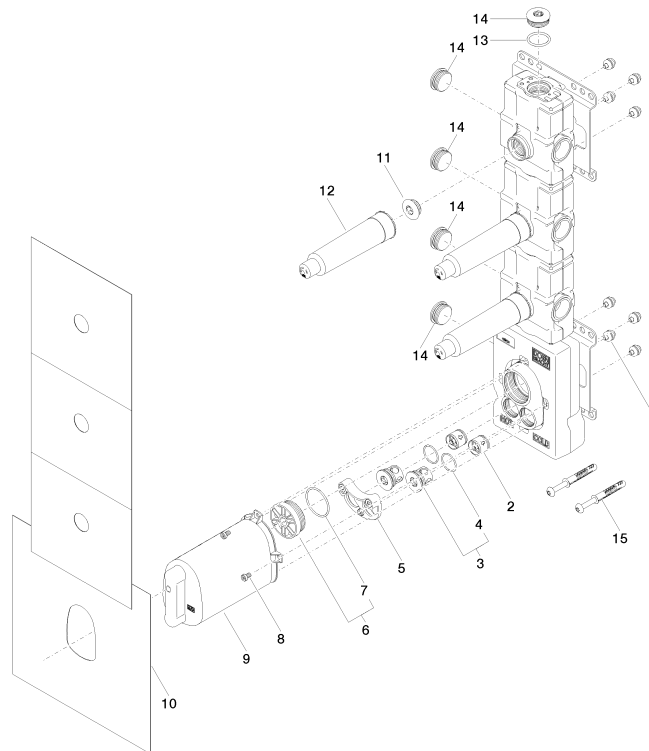

Belgaqua_21-031- WRAS_2011026. ACS_21 ACC LY 141. DVGW_DW-27_6. 6512DN0706.

ST 050 523 0782

Spare parts list

No.	Item Number	Name	Quantity used	Delivery time
1	90 23 01 091 00 90	set	8	2
2	90 23 01 045 00 90	back-flow preventer	2	2
3	04 21 34 077 00 90	nipple	2	2
4	09 14 10 098 90	seal	2	2
5	90 12 12 218 00 90	base	1	2
6	04 31 20 100 00 90	plug	1	2
7	09 14 10 111 90	seal	1	2
8	09 30 30 112 90	screw	4	2
9	04 21 02 174 01 90	cap	1	2
10	04 14 03 073 07 90	gasket kit	1	2
11	04 31 20 006 00 90	plug	3	2
12	09 21 02 173 90	cap	3	2
13	09 14 10 009 90	seal	1	2
14	09 31 20 003 90	plug	5	2
15	04 30 31 054 00 90	fixing set	2	2