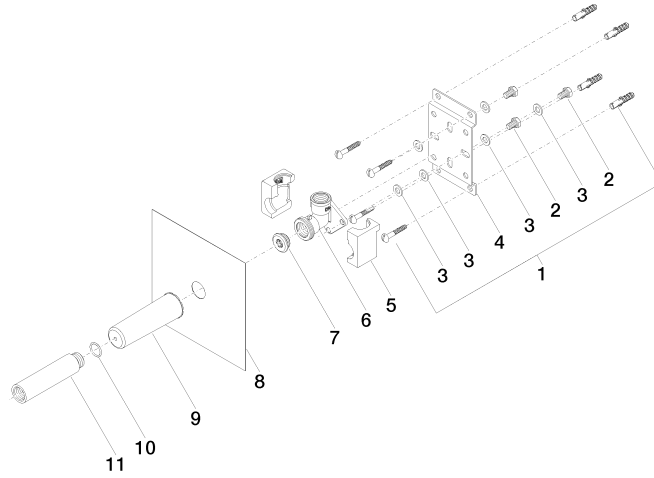

Certificates

WRAS_1904021. LGA_29336.

ST 050 523 0782

Spare parts list

No.	Item Number	Name	Quantity used	Delivery time
1	04 30 31 024 01 90	fixing set	2	2
2	09 30 30 152 90	screw	3	2
3	09 30 11 139 90	disc	6	2
4	09 17 20 094 90	holder	1	2
5	09 11 11 036 90	accessories	1	2
6	09 11 03 041 10 90	connection	1	2
7	04 31 20 006 00 90	plug	1	2
8	04 14 03 072 01 90	gasket kit	1	2
9	09 21 02 102 90	cap	1	2
10	90 14 10 010 00 90	seal	1	2
11	09 24 03 169 10 90	adaptor	1	2