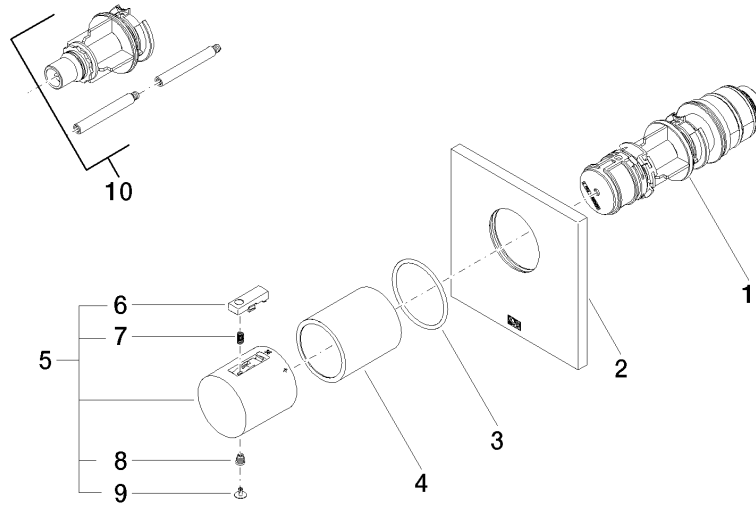

Certificates

WRAS_2011026.

DVGW_DW-
6512DN0706.

LGA_29930.

LGA_29932.

ST 050 523 0782

Spare parts list

No.	Item Number	Name	Quantity used	Delivery time
1	90 15 02 063 00 90	cartridge	1	2
2	09 11 02 196-28	cover	1	60
3	90 14 10 049 00 90	seal	1	2
4	90 21 02 112 00-28	sleeve	1	20
5	90 17 33 004 00-28	handle	1	20
6	90 21 33 011 00-13	handle	1	2
7	90 16 02 027 00 90	spring	1	2
8	90 30 30 136 00 90	screw	1	2
9	90 31 20 049 00-13	plug	1	30
10	12 178 970 90	Extension 46 mm -	1	2

ST 050 523 0782

- rosette 60 x 60 mm
- head part with cut-to-length spindle and sleeve

	Brushed Durabron (23kt Gold)	36 607 782-28
	Chrome	36 607 782-00
	Brushed Platinum	36 607 782-06
	Platinum	36 607 782-08
	Dark Chrome	36 607 782-19
	Brushed Champagne (22kt Gold)	36 607 782-46
	Champagne (22kt Gold)	36 607 782-47
	Brushed Chrome	36 607 782-93
	Brushed Dark Platinum	36 607 782-99