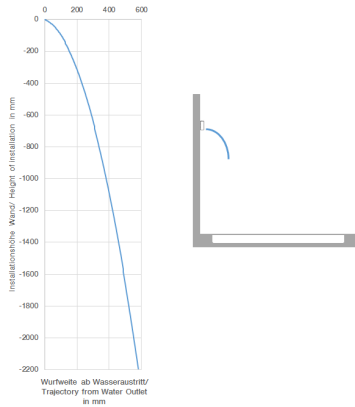

LGA_19935.

ST 050 523 0782

Trajectory diagram

ST 050 523 0782

Spare parts list

No.	Item Number	Name	Quantity used	Delivery time
1	04 30 31 024 01 90	fixing set	1	2
2	09 14 05 009 90	seal	1	2
3	09 17 97 053 90	holder	1	2
4	90 24 03 199 00 90	connection	1	2
5	90 31 20 087 00-28	plug	1	20
6	09 31 11 144 90	pin	2	2
7	09 17 01 185 20-28	spout	1	20
8	90 29 03 071 00 90	insert	1	2