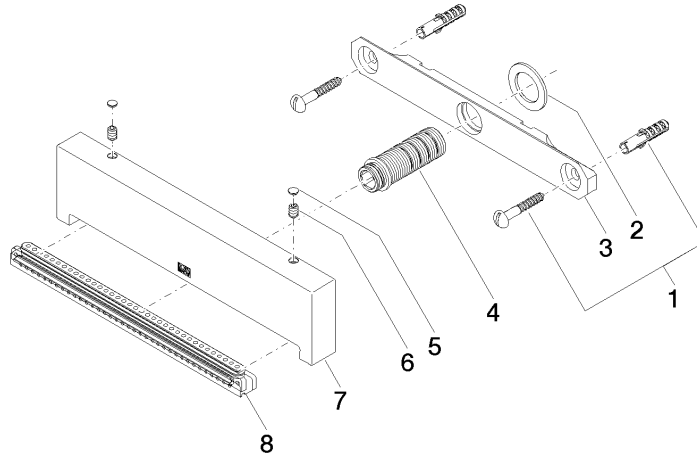

LGA_19935.

ST 050 523 0782

Trajectory diagram

ST 050 523 0782

Spare parts list

No.	Item Number	Name	Quantity used	Delivery time
1	04 30 31 024 01 90	fixing set	1	2
2	09 14 05 009 90	seal	1	2
3	09 17 97 053 90	holder	1	2
4	90 24 03 199 00 90	connection	1	2
5	90 31 20 087 00-28	plug	1	20
6	09 31 11 144 90	pin	2	2
7	09 17 01 185 20-28	spout	1	20
8	90 29 03 071 00 90	insert	1	2