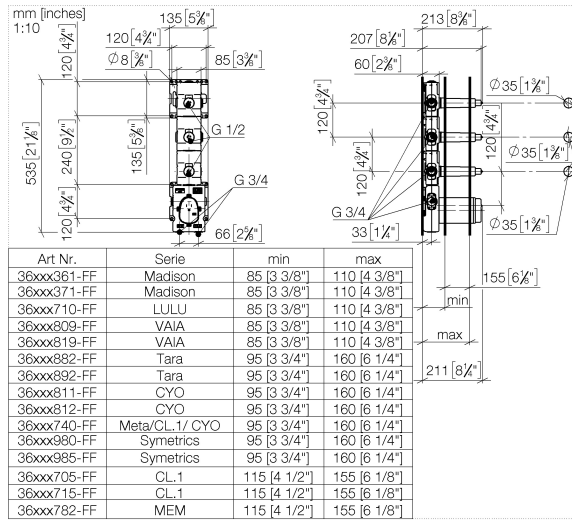

ST 050 523 0782

Certificates

Belgaqua_21-031- WRAS_2011026. ACS_21 ACC LY 141. DVGW_DW-27_6. 6512DN0706.