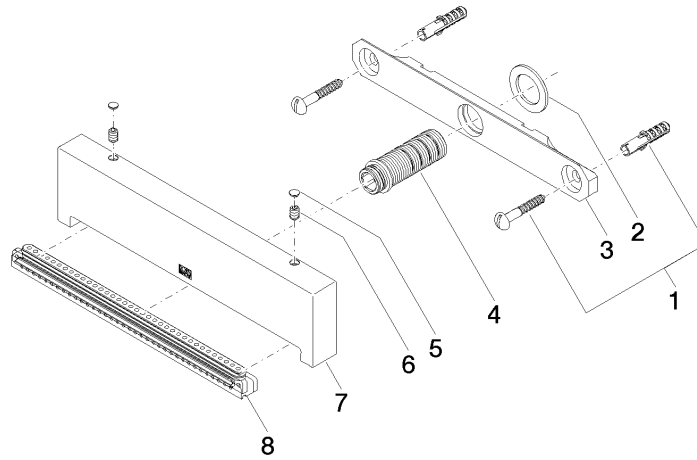

LGA_19935.

Rainshower solution

ST 050 523 0782

Trajectory diagram

Rainshower solution

ST 050 523 0782

Spare parts list

No.	Item Number	Name	Quantity used	Delivery time
1	04 30 31 024 01 90	fixing set	1	2
2	09 14 05 009 90	seal	1	2
3	09 17 97 053 90	holder	1	2
4	90 24 03 199 00 90	connection	1	2
5	90 31 20 087 00-46	plug	1	30
6	09 31 11 144 90	pin	2	2
7	09 17 01 185 20-46	spout	1	30
8	90 29 03 071 00 90	insert	1	2