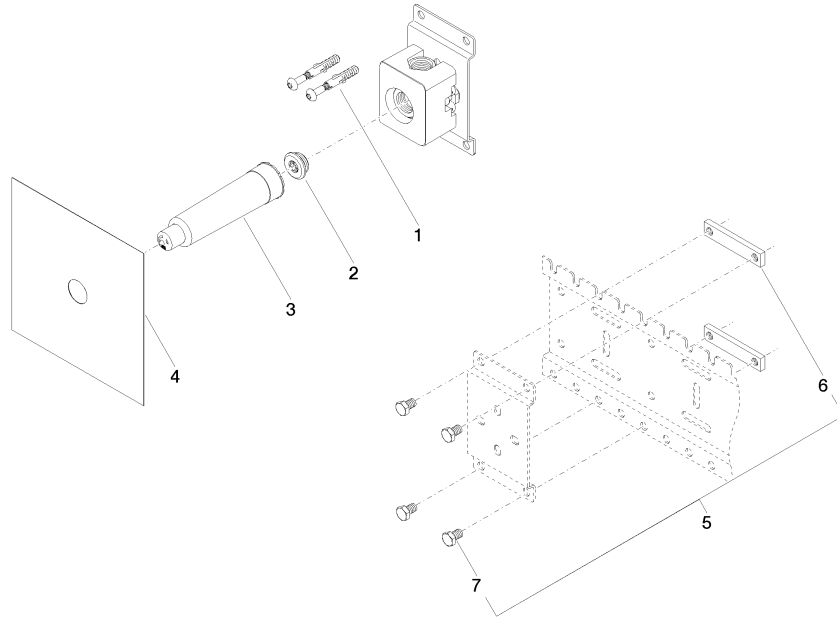

Rainshower solution

ST 050 523 0782

Spare parts list

No.	Item Number	Name	Quantity used	Delivery time
1	04 30 31 024 01 90	fixing set	2	2
2	04 31 20 006 00 90	plug	1	2
3	09 21 02 173 90	cap	1	2
4	04 14 03 072 01 90	gasket kit	1	2
5	04 17 20 100 00 90	fixing set	1	2
6	09 17 20 100 90	holder	2	2
7	09 30 30 152 90	screw	4	2