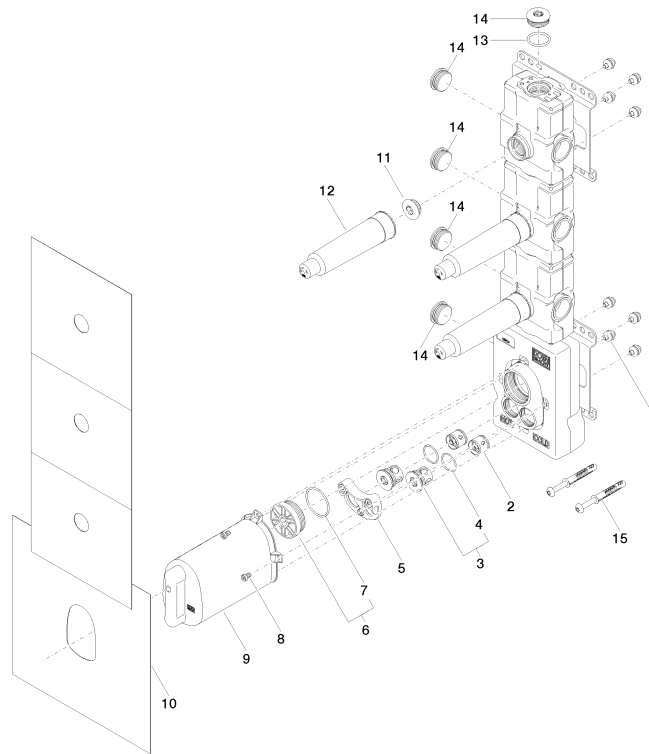

Belgaqua_21-031- WRAS_2011026. ACS_21 ACC LY 141. DVGW_DW-6512DN0706.

Rainshower solution

ST 050 523 0782

Spare parts list

No.	Item Number	Name	Quantity used	Delivery time
1	90 23 01 091 00 90	set	8	2
2	90 23 01 045 00 90	back-flow preventer	2	2
3	04 21 34 077 00 90	nipple	2	2
4	09 14 10 098 90	seal	2	2
5	90 12 12 218 00 90	base	1	2
6	04 31 20 100 00 90	plug	1	2
7	09 14 10 111 90	seal	1	2
8	09 30 30 112 90	screw	4	2
9	04 21 02 174 01 90	cap	1	2
10	04 14 03 073 07 90	gasket kit	1	2
11	04 31 20 006 00 90	plug	3	2
12	09 21 02 173 90	cap	3	2
13	09 14 10 009 90	seal	1	2
14	09 31 20 003 90	plug	5	2
15	04 30 31 054 00 90	fixing set	2	2