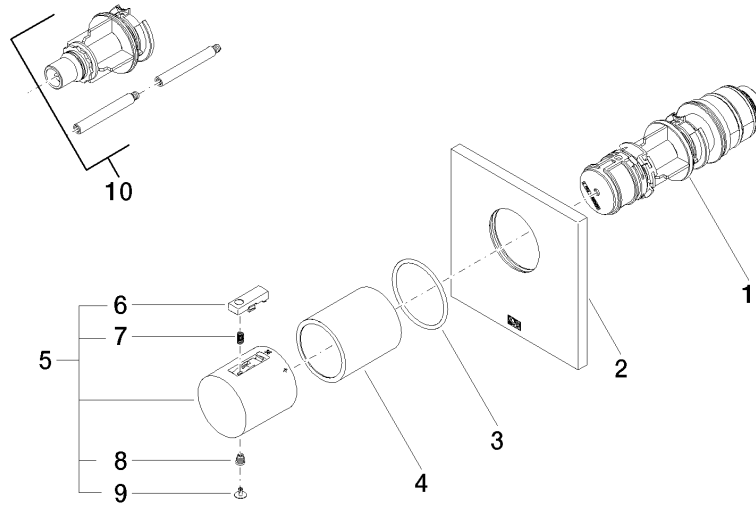

Rainshower solution - Chrome

ST 050 523 4811

Spare parts list

No.	Item Number	Name	Quantity used	Delivery time
1	90 15 02 063 00 90	cartridge	1	2
2	09 11 02 196-00	cover	1	60
3	90 14 10 049 00 90	seal	1	2
4	90 21 02 112 00-00	sleeve	1	10
5	90 17 33 004 00-00	handle	1	10
6	90 21 33 011 00-13	handle	1	2
7	90 16 02 027 00 90	spring	1	2
8	90 30 30 136 00 90	screw	1	2
9	90 31 20 049 00-00	plug	1	10
10	12 178 970 90	Extension 46 mm -	1	2