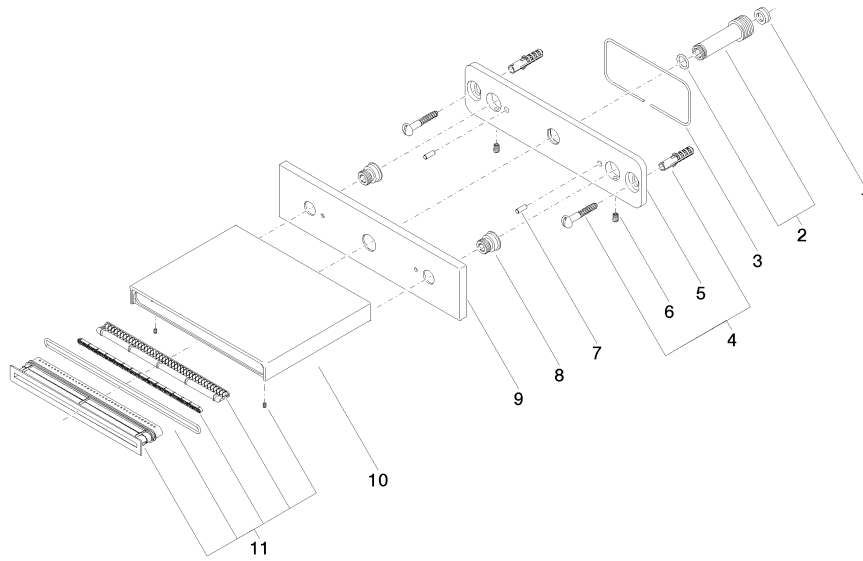

LGA_19464. WRAS_2306001. IAPMO_4976 (6).

Rainshower solution - Chrome

ST 050 523 4811

Trajectory diagram

Rainshower solution - Chrome

ST 050 523 4811

Spare parts list

No.	Item Number	Name	Quantity used	Delivery time
1	09 23 01 057 90	flow reducer	1	2
2	90 24 03 213 00 90	connection	1	2
3	09 14 03 134 90	seal	1	2
4	04 30 31 024 01 90	fixing set	1	2
5	09 17 97 059 90	holder	1	2
6	09 31 11 036 90	pin	2	2
7	09 31 11 040 90	pin	2	2
8	09 24 03 214 90	nipple	2	2
10	09 11 78 003 20-00	spout	1	10
11	90 29 03 059 00 90	insert	1	2