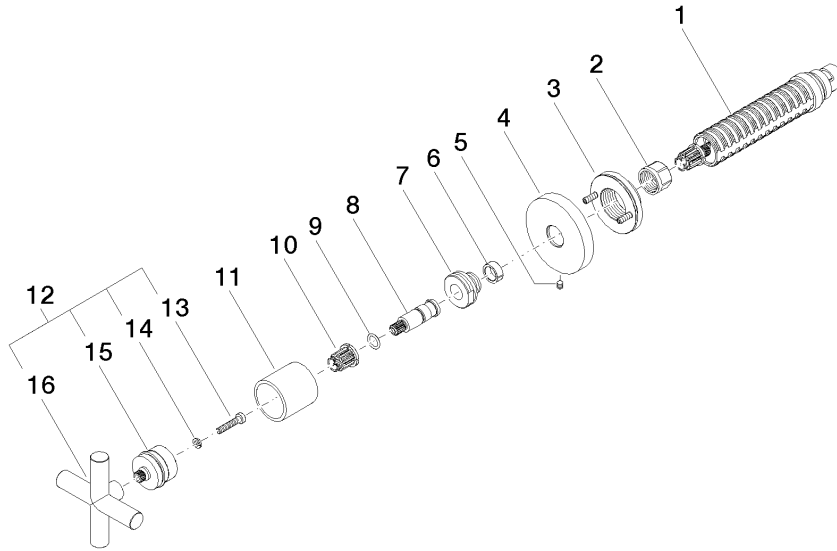

Rainshower solution

ST 050 527 8892

Spare parts list

No.	Item Number	Name	Quantity used	Delivery time
1	90 90 03 143 00 90	top	1	2
2	90 23 30 023 00 90	nut	1	2
3	90 21 02 108 00 90	disc	1	2
4	09 27 89 108-99	rosette	1	30
5	90 31 11 007 00 90	pin	1	2
6	90 14 15 020 03 90	ring	1	2
7	09 24 05 002 90	nipple	1	2
8	09 29 06 022 90	spindle	1	2
9	90 14 10 060 00 90	seal	1	2
10	90 12 12 002 00 90	fixing cap	1	2
11	09 21 02 144-99	sleeve	1	30
12	90 20 89 010 10-99	handle	1	30
13	90 30 30 075 00 90	screw	1	2
14	90 30 11 029 00 90	disc	1	2
15	90 12 12 007 00-99	base	1	30
16	09 20 89 010-99	handle	1	60