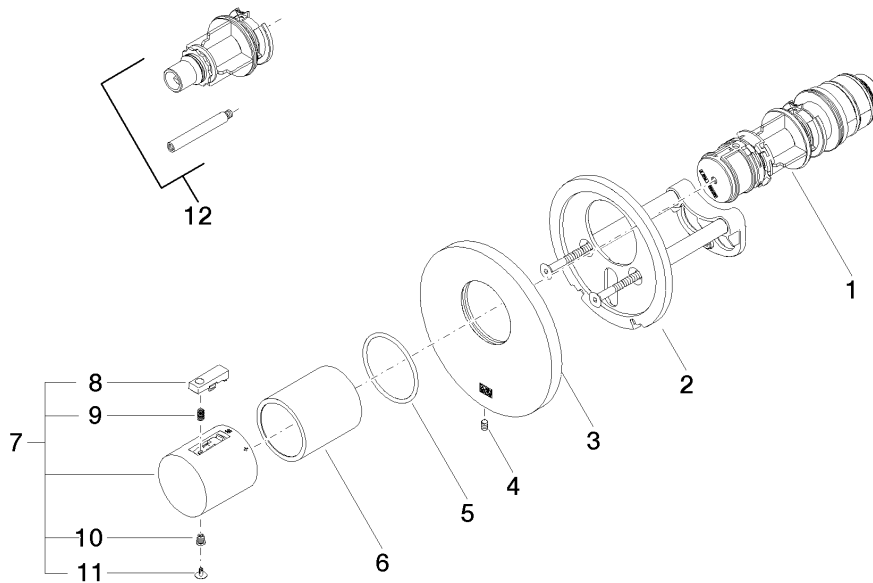

Rainshower solution

ST 050 527 8892

Spare parts list

No.	Item Number	Name	Quantity used	Delivery time
1	90 15 02 063 00 90	cartridge	1	2
2	90 11 01 196 00 90	base	1	2
3	09 11 02 537-99	cover	1	30
4	09 31 11 048 90	pin	1	2
5	90 14 10 049 00 90	seal	1	2
6	90 21 02 112 00-99	sleeve	1	-
Spare part can no longer be ordered, please order the replacement item				
7	90 17 33 004 00-99	handle	1	30
8	90 21 33 011 00-13	handle	1	2
9	90 16 02 027 00 90	spring	1	2
10	90 30 30 136 00 90	screw	1	2
11	90 31 20 049 00-13	plug	1	30
12	12 178 970 90	Extension 46 mm -	1	2