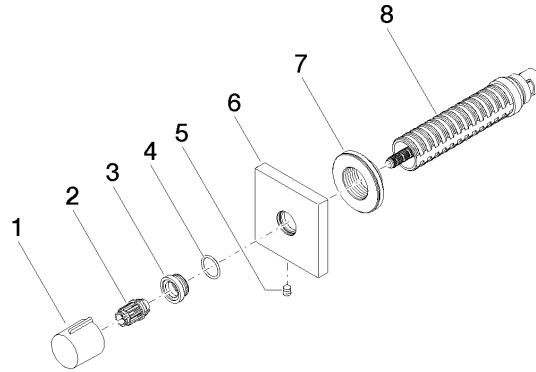

ST 060 111 3980

- rosette 60 x 60 mm
- head part with cut-to-length spindle and sleeve
- WRAS 2011026, 2010066

	Chrome	36 607 980-00
	Brushed Platinum	36 607 980-06
	Platinum	36 607 980-08
	Dark Chrome	36 607 980-19
	Brushed Light Gold	36 607 980-27
	Brushed Durabronze (23kt Gold)	36 607 980-28
	Matte Black	36 607 980-33
	Brushed Chrome	36 607 980-93
	Brushed Dark Platinum	36 607 980-99

**Required miscellaneous**

	<b>Wall valve 1/2" -</b> <ul style="list-style-type: none"> <li>• max. recess depth 145 mm</li> <li>• min. recess depth 75 mm</li> </ul>	35 607 970 90
---	---	---------------

### Spare parts list

No.	Item Number	Name	Quantity used	Delivery time
1	09 20 98 001-00	handle	1	10
2	09 12 12 005 90	fixing cap	1	2
3	09 12 12 043-00	base	1	10
4	09 14 10 017 90	seal	1	2
5	90 31 11 004 00 90	pin	1	2
6	09 27 98 014-00	rosette	1	10
7	09 21 02 151 90	sleeve	1	2
8	90 90 03 202 00 90	top	1	2