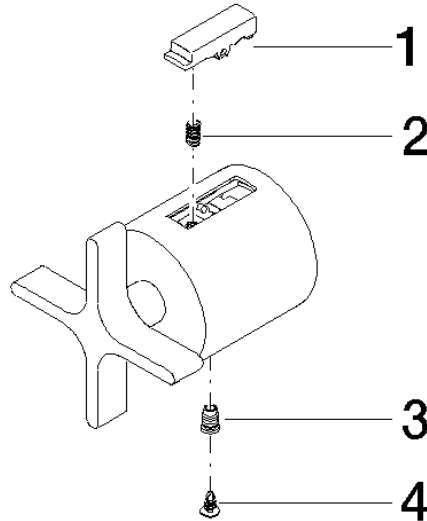

### Spare parts list

No.	Item Number	Name	Quantity used	Delivery time
1	90 17 33 015 00-06	handle	1	10
2	90 15 02 070 00 90	cartridge	1	2
3	90 30 40 010 00 90	regulator	1	2
4	04 31 20 530 00 90	insert	1	2
5	04 11 04 030 00 90	connection	2	2
6	90 31 20 512 00-06	rosette	2	10
7	09 29 30 050 90	sieve	2	2
8	04 31 20 540 00 90	insert	1	2
9	09 24 77 008-00	nut	2	10
10	90 90 03 236 00 90	top	1	2
11	90 30 40 017 00 90	base	1	2
12	90 14 10 010 00 90	seal	1	2
13	09 31 20 511-06	nipple	1	60
14	90 21 02 069 00-06	cover	1	10

## VAIA Shower thermostat - Brushed Platinum

---

VAIA

ST 060 113 4809

ST 060 113 4809

mm [inches]

ST 060 113 4809

Parts for other  
finishes can be found  
here: [Chrome](#)

### Spare parts list

No.	Item Number	Name	Quantity used	Delivery time
1	09 21 33 050 90	handle	1	2
2	90 16 02 027 00 90	spring	1	2
3	09 31 11 511 90	pin	1	2
4	09 31 20 521 90	plug	1	2