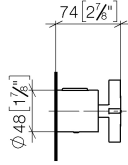

**Required miscellaneous**

**TARA Regulator handle - Brushed Platinum** 11 431 892-06

ST 060 113 4809

mm [inches]

Flow rate chart

Certificates

Belgaqua\_22\_281\_2 LGA\_29986.  
7\_5.

WRAS\_2204005.

### Spare parts list

No.	Item Number	Name	Quantity used	Delivery time
1	90 17 33 015 00-06	handle	1	10
2	90 15 02 070 00 90	cartridge	1	2
3	90 30 40 010 00 90	regulator	1	2
4	04 31 20 530 00 90	insert	1	2
5	04 11 04 030 00 90	connection	2	2
6	90 31 20 512 00-06	rosette	2	10
7	09 29 30 050 90	sieve	2	2
8	04 31 20 540 00 90	insert	1	2
9	09 24 77 008-00	nut	2	10
10	90 90 03 236 00 90	top	1	2
11	90 30 40 017 00 90	base	1	2
12	90 14 10 010 00 90	seal	1	2
13	09 31 20 511-06	nipple	1	60
14	90 21 02 069 00-06	cover	1	10

## VAIA Shower thermostat - Brushed Platinum

---

VAIA

ST 060 113 4809

ST 060 113 4809

mm [inches]

ST 060 113 4809

Parts for other  
finishes can be found  
here: [Chrome](#)