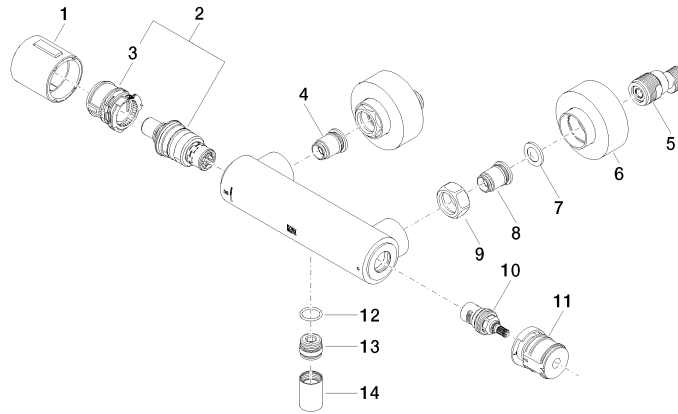

**Required miscellaneous**

**TARA Regulator handle - Brushed Platinum** 11 431 892-06

ST 060 113 4809

mm [inches]

Flow rate chart

Certificates

Belgaqua\_22\_281\_2 LGA\_29986.  
7\_5.

WRAS\_2204005.

### Spare parts list

No.	Item Number	Name	Quantity used	Delivery time
1	90 17 33 015 00-06	handle	1	10
2	90 15 02 070 00 90	cartridge	1	2
3	90 30 40 010 00 90	regulator	1	2
4	04 31 20 530 00 90	insert	1	2
5	04 11 04 030 00 90	connection	2	2
6	90 31 20 512 00-06	rosette	2	10
7	09 29 30 050 90	sieve	2	2
8	04 31 20 540 00 90	insert	1	2
9	09 24 77 008-00	nut	2	10
10	90 90 03 236 00 90	top	1	2
11	90 30 40 017 00 90	base	1	2
12	90 14 10 010 00 90	seal	1	2
13	09 31 20 511-06	nipple	1	60
14	90 21 02 069 00-06	cover	1	10

### Spare parts list

No.	Item Number	Name	Quantity used	Delivery time
1	09 21 33 050 90	handle	1	2
2	90 16 02 027 00 90	spring	1	2
3	09 31 11 511 90	pin	1	2
4	09 31 20 521 90	plug	1	2