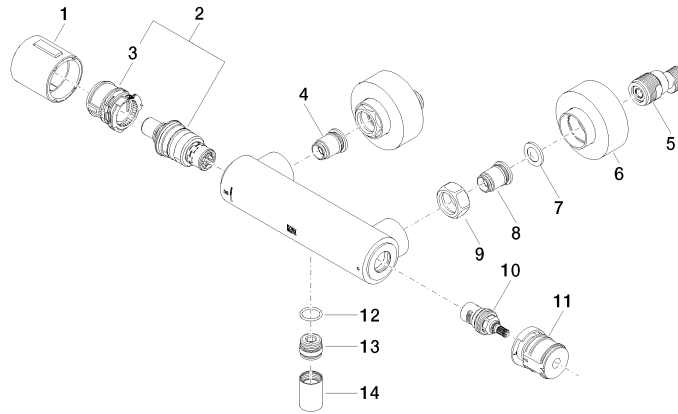

## TARA Shower thermostat - Brushed Durabross (23kt Gold)

---

TARA

ST 060 113 5892

ST 060 113 5892

mm [inches]

Flow rate chart

Certificates

### Spare parts list

No.	Item Number	Name	Quantity used	Delivery time
1	90 17 33 015 00-28	handle	1	20
2	90 15 02 070 00 90	cartridge	1	2
3	90 30 40 010 00 90	regulator	1	2
4	04 31 20 530 00 90	insert	1	2
5	04 11 04 030 00 90	connection	2	2
6	90 31 20 512 00-28	rosette	2	20
7	09 29 30 050 90	sieve	2	2
8	04 31 20 540 00 90	insert	1	2
9	09 24 77 008-00	nut	2	10
10	90 90 03 236 00 90	top	1	2
11	90 30 40 017 00 90	base	1	2
12	90 14 10 010 00 90	seal	1	2
13	09 31 20 511-28	nipple	1	60
14	90 21 02 069 00-28	cover	1	20