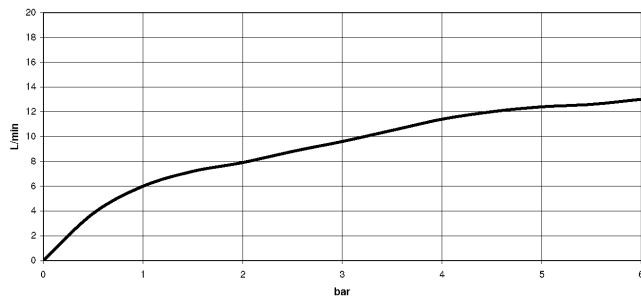

ST 110 101 6790

mm [inches]

**Flow rate chart**

**Certificates**

LGA\_18901.      Belgaqua\_21-027-27\_3.      IAPMO\_N-4976 (2).      LGA\_29572.      IAPMO\_6397.

ST 110 101 6790

**Spare parts list**

No.	Item Number	Name	Quantity used	Delivery time
1	04 24 02 046 01-07	pipe	1	10
2	90 23 30 040 00-00	threaded connector	1	10
3	90 24 03 168 00 90	nipple	1	2
4	90 14 20 002 00 90	seal	1	2
5	90 17 09 046 10 90	diverter	1	2
6	09 24 04 112 10 90	nipple	1	2
7	90 14 10 033 00 90	seal	1	2
8	90 21 10 031 10 90	diverter	1	2
9	04 21 02 006 00 92	cap	1	2
10	09 23 01 039 90	sieve	2	2
11	90 24 03 241 00 90	nipple	1	2
12	90 14 20 019 00 90	seal	1	2
13	04 30 11 038 66 90	fixing set	1	2
14	12 720 970 90	Extension set -	1	60
15	09 30 01 285-00	rosette	1	10
16	90 18 40 085 00 90	sleeve	1	2
17	90 30 02 062 00-00	hose	1	2
18	04 12 11 158 00-00	shower	1	10