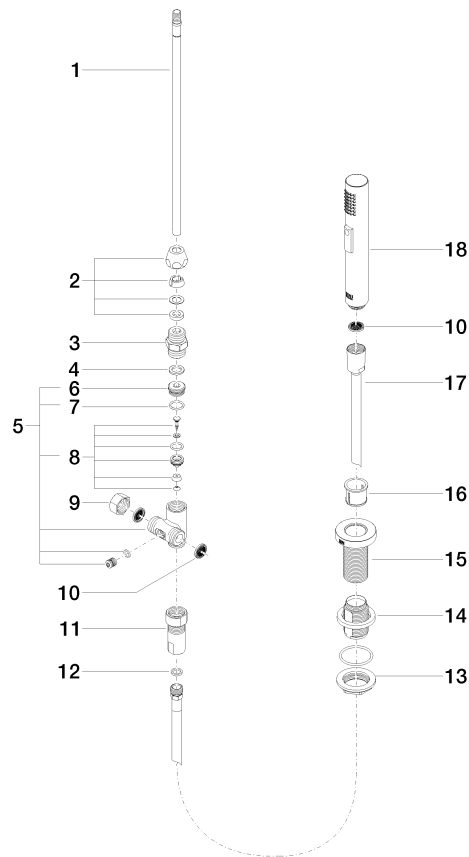

**Certificates**

LGA\_18255.

ETA\_18983.

WRAS\_2107024.

ST 110 101 6790

**Spare parts list**

No.	Item Number	Name	Quantity used	Delivery time
1	90 23 01 026 07-00	aerator	1	10
2	09 24 04 164 10-00	nipple	1	10
3	09 14 10 100 90	seal	1	2
4	09 31 11 044 90	pin	2	2
5	09 24 04 163 10-00	nipple	1	10
6	90 28 22 188 00-00	spout	1	10
7	09 27 79 001-00	rosette	1	10
8	09 14 10 102 90	seal	2	2
9	04 23 10 044 01 90	fixing set	1	2
10	09 30 01 094 10-00	adaptor	1	10
11	04 24 04 166 10 90	nipple	1	2
12	90 14 20 002 00 90	seal	1	2
13	90 31 20 109 00 90	plug	1	2
14	90 31 11 030 00 90	pin	1	2
15	09 20 79 040-00	handle	1	10
16	09 24 04 141-00	nut	1	10
17	90 28 10 148 00 90	accessories	1	2
18	90 15 05 061 00 90	cartridge	1	60
19	09 28 10 111-00	rosette	1	10
20	04 30 11 038 00 90	fixing set	1	2
21	09 31 11 011 90	pin	1	2
22	04 30 04 104 00 90	hose	2	2
23	04 30 04 019 00 90	hose	1	2
24	12 802 970 90	Extension set -	1	60

ST 110 101 6790

mm [inches]

**Flow rate chart**

**Certificates**

LGA\_18901.      Belgaqua\_21-027-27\_3.      IAPMO\_N-4976 (2).      LGA\_29572.      IAPMO\_6397.

ST 110 101 6790

**Spare parts list**

No.	Item Number	Name	Quantity used	Delivery time
1	04 24 02 046 01-07	pipe	1	10
2	90 23 30 040 00-00	threaded connector	1	10
3	90 24 03 168 00 90	nipple	1	2
4	90 14 20 002 00 90	seal	1	2
5	90 17 09 046 10 90	diverter	1	2
6	09 24 04 112 10 90	nipple	1	2
7	90 14 10 033 00 90	seal	1	2
8	90 21 10 031 10 90	diverter	1	2
9	04 21 02 006 00 92	cap	1	2
10	09 23 01 039 90	sieve	2	2
11	90 24 03 241 00 90	nipple	1	2
12	90 14 20 019 00 90	seal	1	2
13	04 30 11 038 66 90	fixing set	1	2
14	12 720 970 90	Extension set -	1	60
15	09 30 01 285-00	rosette	1	10
16	90 18 40 085 00 90	sleeve	1	2
17	90 30 02 062 00-00	hose	1	2
18	04 12 11 158 00-00	shower	1	10