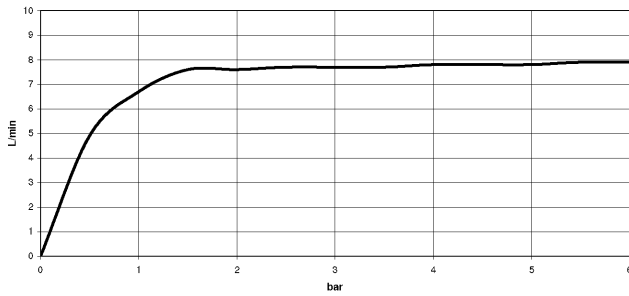

ST 110 100 6861  
mm [inches]  
1:5

**Flow rate chart**

**Certificates**

LGA\_38639.

WRAS\_240102014.

ST 110 109 6861

**Spare parts list**

No.	Item Number	Name	Quantity used	Delivery time
1	90 28 22 287 00-00	spout	1	-
Spare part can no longer be ordered, please order the replacement item				
2	12 820 970 90	Swivel limitation set -	1	2
3	90 30 01 299 00 90	shaft	1	2
4	04 23 10 044 08 90	fixing set	1	2
5	04 30 04 100 00 90	hose	1	2
6	90 20 66 003 00-00	handle	1	10
7	09 28 30 026-00	cover	1	10
8	09 14 10 091 90	seal	1	2
9	09 24 04 266 90	nut	1	2
10	90 15 05 042 00 90	cartridge	1	2
11	09 14 10 110 90	seal	1	2
12	09 27 97 040-00	rosette	1	10
13	09 31 11 011 90	pin	1	2
14	04 30 11 085 97 90	fixing set	1	2
15	04 30 04 104 00 90	hose	1	2
16	04 30 04 105 00 90	hose	2	2
17	90 24 03 250 00 90	nipple	1	2