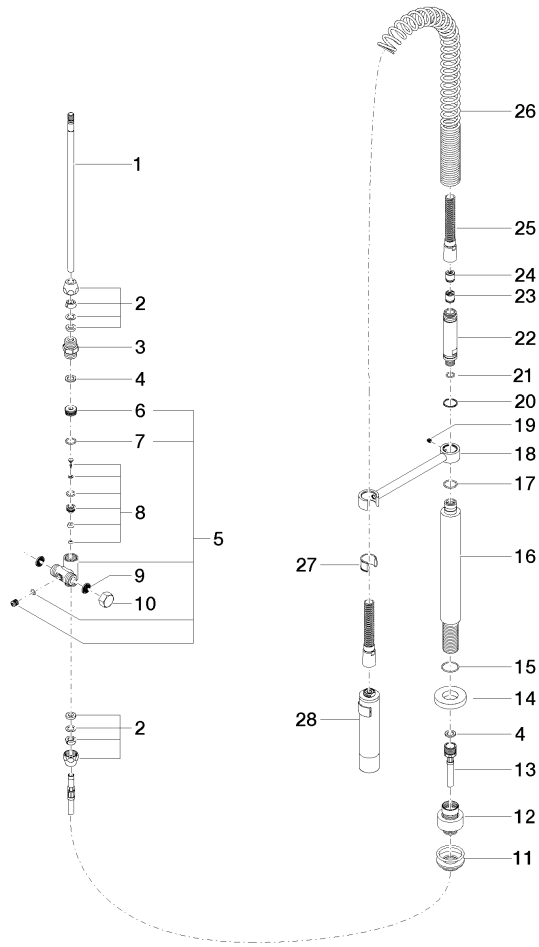

### Spare parts list

No.	Item Number	Name	Quantity used	Delivery time
1	90 28 22 226 01-06	spout	1	10
2	90 23 01 028 03-06	aerator	1	10
3	09 30 30 057 90	screw	1	2
4	09 11 10 088 10-06	connection	1	10
5	09 28 10 140-06	ring	1	10
6	04 30 04 064 00 90	hose	2	60
7	09 14 05 047 90	seal	1	2
8	04 30 11 038 00 90	fixing set	1	2
9	09 31 11 011 90	pin	1	2
10	90 20 89 010 10-06	handle	2	10
11	09 20 89 010-06	handle	2	60
12	90 12 12 007 00-06	base	2	10
13	90 30 11 029 00 90	disc	2	2
14	90 30 30 075 00 90	screw	2	2
15	09 21 02 140-06	sleeve	2	10
16	09 27 89 105-06	rosette	2	10
17	90 14 10 043 00 90	seal	2	2
18	90 17 11 040 51 90	side panel	2	2
19	90 23 30 040 00-06	threaded connector	4	10
20	12 501 970 90	High pressure hose 1/2" x 1/2" x 300 mm -	2	-
Spare part can no longer be ordered, please order the replacement item				
21	04 31 20 046 10 92	set	1	2

LGA\_18901.

LGA\_28304.

Belgaqua\_22\_277\_2  
7\_3.

ST 110 201 5892

Parts for other finishes can be found here: [Chrome](#)

ST 110 201 5892

Spare parts list

No.	Item Number	Name	Quantity used	Delivery time
1	04 24 02 046 01-07	pipe	1	10
2	90 23 30 040 00-06	threaded connector	2	10
3	90 24 03 168 00 90	nipple	1	2
4	90 14 20 002 00 90	seal	2	2
5	90 17 09 046 10 90	diverter	1	2
6	09 24 04 112 10 90	nipple	1	2
7	90 14 10 033 00 90	seal	1	2
8	90 21 10 031 10 90	diverter	1	2
9	09 23 01 039 90	sieve	2	2
10	04 21 02 006 00 92	cap	1	2
11	04 23 10 004 03 90	fixing set	1	2
12	12 780 970 90	Extension set -	1	60
13	09 30 04 067 90	hose	1	2
14	09 28 10 064-06	rosette	1	10
15	09 14 10 120 90	seal	1	2
16	09 11 10 066 10-06	connection	1	10
17	09 14 10 031 90	seal	1	2
18	04 17 20 014 00-06	holder	1	10
19	09 31 11 049 90	pin	1	2
20	09 14 15 012 90	ring	1	2
21	09 14 10 003 90	seal	1	2
22	09 30 01 067 10-06	adaptor	1	10
23	90 23 01 141 00 90	back-flow preventer	1	2
24	09 23 01 046 90	back-flow preventer	1	2
25	90 30 02 065 00-06	hose	1	10
26	09 16 02 034 90	spring	1	2
27	90 18 40 035 00 90	sleeve	1	2
28	04 12 11 094 10-06	shower	1	10