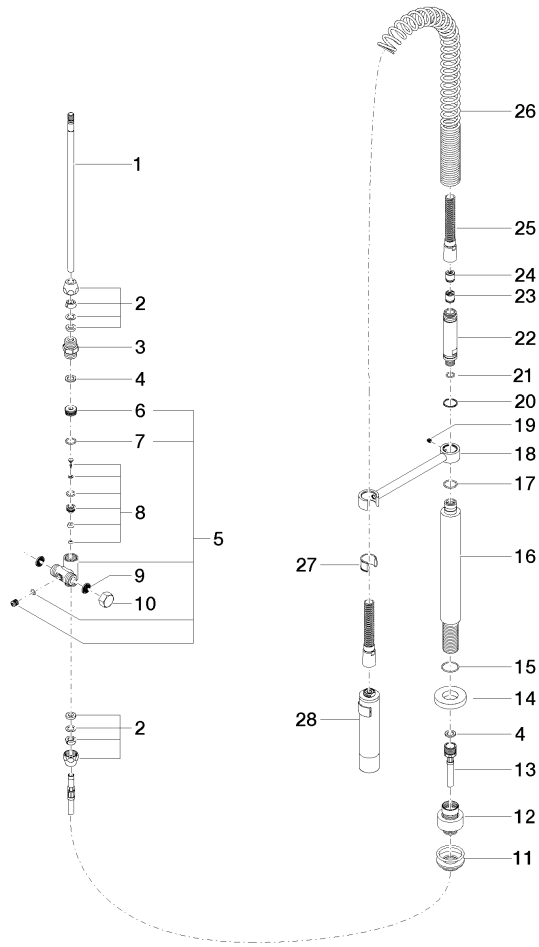

LGA\_18901.

LGA\_28304.

Belgaqua\_22\_277\_2  
7\_3.

ST 110 201 5892

Parts for other  
finishes can be found  
here: [Chrome](#)

ST 110 201 5892

Spare parts list

No.	Item Number	Name	Quantity used	Delivery time
1	04 24 02 046 01-07	pipe	1	10
2	90 23 30 040 00-08	threaded connector	2	40
3	90 24 03 168 00 90	nipple	1	2
4	90 14 20 002 00 90	seal	2	2
5	90 17 09 046 10 90	diverter	1	2
6	09 24 04 112 10 90	nipple	1	2
7	90 14 10 033 00 90	seal	1	2
8	90 21 10 031 10 90	diverter	1	2
9	09 23 01 039 90	sieve	2	2
10	04 21 02 006 00 92	cap	1	2
11	04 23 10 004 03 90	fixing set	1	2
12	12 780 970 90	Extension set -	1	60
13	09 30 04 067 90	hose	1	2
14	09 28 10 064-08	rosette	1	40
15	09 14 10 120 90	seal	1	2
16	09 11 10 066 10-08	connection	1	40
17	09 14 10 031 90	seal	1	2
18	04 17 20 014 00-08	holder	1	40
19	09 31 11 049 90	pin	1	2
20	09 14 15 012 90	ring	1	2
21	09 14 10 003 90	seal	1	2
22	09 30 01 067 10-08	adaptor	1	40
23	90 23 01 141 00 90	back-flow preventer	1	2
24	09 23 01 046 90	back-flow preventer	1	2
25	90 30 02 065 00-08	hose	1	-
Spare part can no longer be ordered, please order the replacement item				
26	09 16 02 034 90	spring	1	2
27	90 18 40 035 00 90	sleeve	1	2
28	04 12 11 094 10-08	shower	1	40