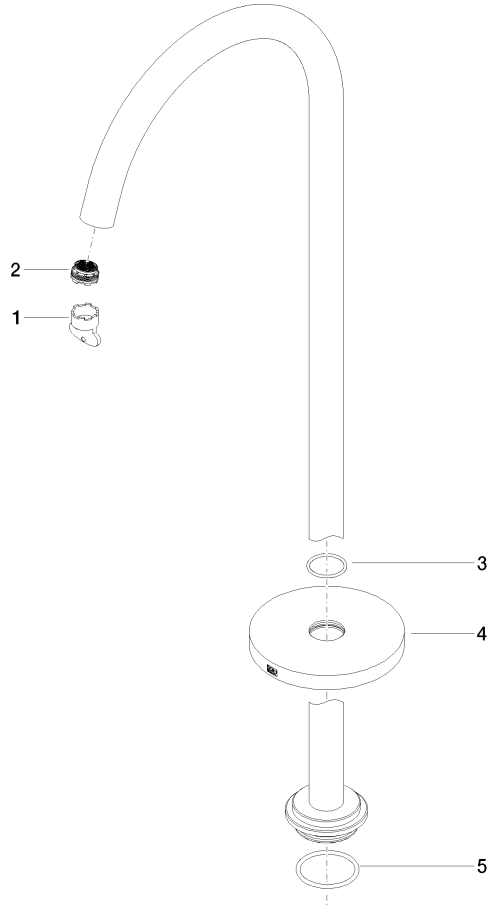

13 672 661

- 282mm projection
- circular normal flow
- total height 811 - 881 mm
- height up to aerator 671 – 741 mm
- slide-on rosettes Ø 135 mm
- max. flow 28.6 l/min at 3 bar flow pressure

	Light Gold	13 672 661-26
	Chrome	13 672 661-00
	Brushed Platinum	13 672 661-06
	Dark Chrome	13 672 661-19
	Brushed Light Gold	13 672 661-27
	Matte Black	13 672 661-33
	Brushed Bronze	13 672 661-42
	Brushed Champagne (22kt Gold)	13 672 661-46
	Champagne (22kt Gold)	13 672 661-47
	Brushed Chrome	13 672 661-93
	Brushed Dark Platinum	13 672 661-99

Required miscellaneous

- Concealed floor mounting -**
- min. recess depth 80 mm
 - max. recess depth 150 mm

35 945 970 90

13 672 661

Flow rate chart

13 672 661

Spare parts list

No.	Item Number	Name	Quantity used	Delivery time
1	04 30 09 027 00 90	key	1	2
2	09 29 03 127 90	aerator	1	60
3	09 14 10 101 90	seal	1	2
4	09 27 85 003-26	rosette	1	60
5	09 14 10 084 90	seal	1	2