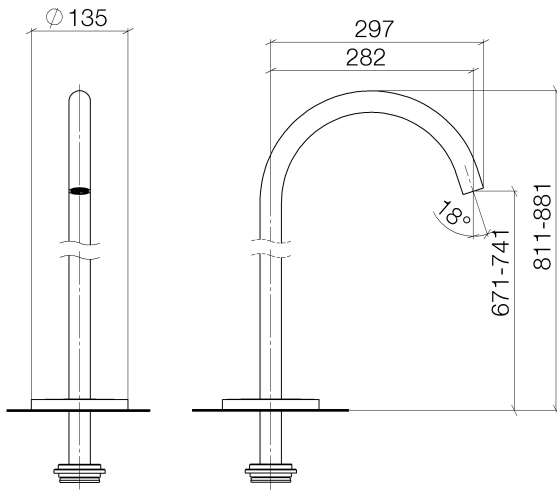

13 672 661

- 282mm projection
- circular normal flow
- total height 811 - 881 mm
- height up to aerator 671 – 741 mm
- slide-on rosettes Ø 135 mm
- max. flow 28.6 l/min at 3 bar flow pressure

	Light Gold	13 672 661-26
	Chrome	13 672 661-00
	Brushed Platinum	13 672 661-06
	Dark Chrome	13 672 661-19
	Brushed Light Gold	13 672 661-27
	Matte Black	13 672 661-33
	Brushed Bronze	13 672 661-42
	Brushed Champagne (22kt Gold)	13 672 661-46
	Champagne (22kt Gold)	13 672 661-47
	Brushed Chrome	13 672 661-93
	Brushed Dark Platinum	13 672 661-99

Required miscellaneous

- Concealed floor mounting -**
- min. recess depth 80 mm
 - max. recess depth 150 mm

35 945 970 90

13 672 661

Flow rate chart

13 672 661

Spare parts list

No.	Item Number	Name	Quantity used	Delivery time
1	04 30 09 027 00 90	key	1	2
2	09 29 03 127 90	aerator	1	60
3	09 14 10 101 90	seal	1	2
4	09 27 85 003-26	rosette	1	60
5	09 14 10 084 90	seal	1	2