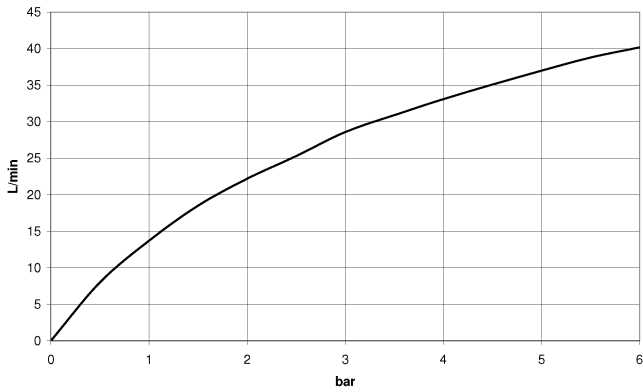

13 672 661

- 282mm projection
- circular normal flow
- total height 811 - 881 mm
- height up to aerator 671 – 741 mm
- slide-on rosettes Ø 135 mm
- max. flow 28.6 l/min at 3 bar flow pressure

	Light Gold	13 672 661-26
	Chrome	13 672 661-00
	Brushed Platinum	13 672 661-06
	Dark Chrome	13 672 661-19
	Brushed Light Gold	13 672 661-27
	Matte Black	13 672 661-33
	Brushed Bronze	13 672 661-42
	Brushed Champagne (22kt Gold)	13 672 661-46
	Champagne (22kt Gold)	13 672 661-47
	Brushed Chrome	13 672 661-93
	Brushed Dark Platinum	13 672 661-99

Required miscellaneous

- Concealed floor mounting -**
- min. recess depth 80 mm
 - max. recess depth 150 mm

35 945 970 90

13 672 661

Flow rate chart

13 672 661

Spare parts list

No.	Item Number	Name	Quantity used	Delivery time
1	04 30 09 027 00 90	key	1	2
2	09 29 03 127 90	aerator	1	60
3	09 14 10 101 90	seal	1	2
4	09 27 85 003-26	rosette	1	60
5	09 14 10 084 90	seal	1	2