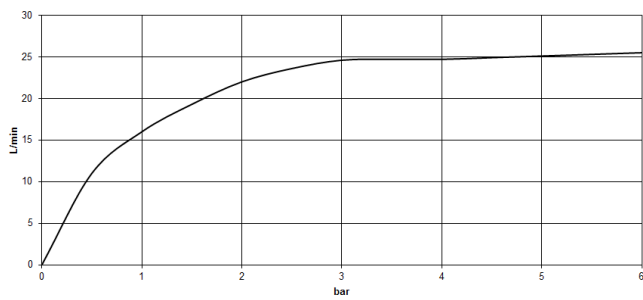

- Concealed wall elbow -** 35 085 970 90
- max. recess depth 163 mm
 - min. recess depth 90 mm

13 801 705

mm [inches]

Flow rate chart

Certificates

WRAS_1512012. LGA_28683. IAPMO_4976 (4).

13 801 705

Spare parts list