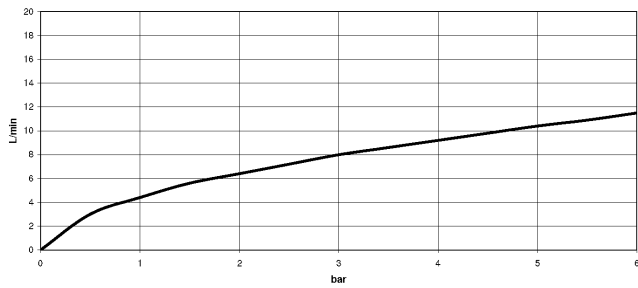

VAIA

19 870 809

mm [inches]

1:5

**Flow rate chart**

**Certificates**

LGA\_38633.

Belgaqua\_24-005-  
27\_3.