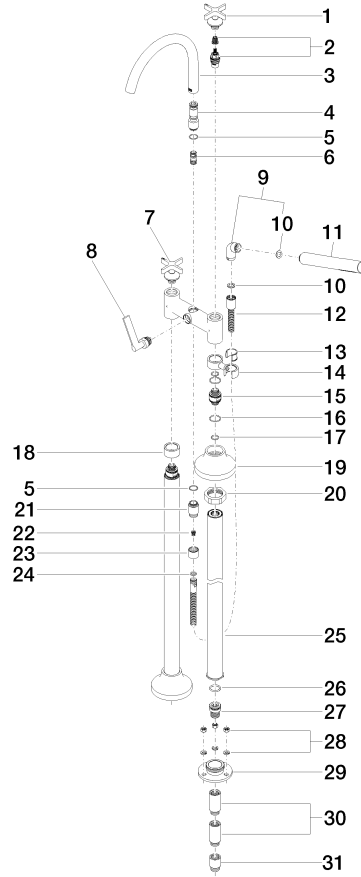

**Required miscellaneous**

- Concealed floor mounting -**
- max. recess depth 160 mm
  - min. recess depth 80 mm

35 944 970 90

**VAIA Two-hole bath mixer for free-standing assembly with hand shower set -  
Platinum**

VAIA

25 943 809  
mm [inches]

**Flow rate chart**

**Certificates**

Belgauqa\_22\_276\_2 LGA\_29294.  
7\_2.

IAPMO\_4976 (2).

WRAS\_1802014.

25 943 809

### Spare parts list

No.	Item Number	Name	Quantity used	Delivery time
1	90 20 80 010 01-08	handle ( cold )	1	40
2	90 90 03 131 00 90	top	1	2
3	90 28 22 317 00-08	spout	1	40
4	09 24 03 273-08	nipple	1	40
5	90 14 10 032 00 90	seal	1	2
6	90 21 10 011 00 90	diverter	1	2
7	90 20 80 011 01-08	handle ( hot )	1	40
8	90 20 80 015 02-08	handle	1	40
9	04 24 04 189 00-08	nipple	1	40
10	90 14 20 002 00 90	seal	1	2
11	28 019 979-08	Hand shower - Platinum	1	40
12	90 30 02 072 00-08	Metal shower hose 1/2" x 3/8" x 1250 mm - Platinum	1	40
13	90 18 40 035 00 90	sleeve	1	2
14	04 28 10 029 01-08	holder	1	40
15	09 29 05 021 20 90	nipple	2	2
16	09 14 10 112 90	seal	4	2
17	90 14 10 055 00 90	seal	4	2
18	09 28 10 028-08	sleeve	1	40
19	90 27 80 019 00-08	rosette	2	40
20	09 23 30 040-07	nut	2	30
21	09 24 03 121-08	nipple	1	40
22	09 23 01 131 90	back-flow preventer	1	2
23	09 21 02 143-08	sleeve	1	40
24	90 14 20 026 00 90	seal	1	2
25	04 28 22 009 20-08	connection	2	40
26	09 14 10 081 90	seal	2	2
27	09 24 03 094-07	nipple	2	30
28	04 23 10 023 00 90	fixing set	6	2
29	09 30 11 130-07	connection	2	30
30	09 24 03 081 10 90	extension	4	2
31	09 24 03 080 90	extension	2	2