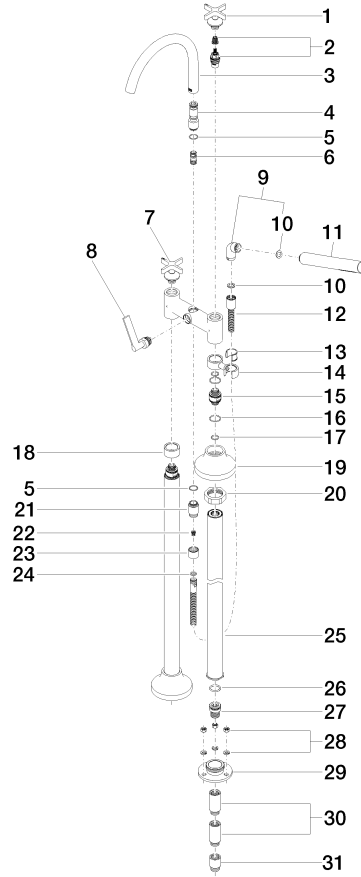

VAIA

25 943 809
mm [inches]

Flow rate chart

Certificates

Belgauqa_22_276_2 LGA_29294.
7_2.

WRAS_1802014.

IAPMO_4976 (4).

VAIA Two-hole bath mixer for free-standing assembly with hand shower set -
Brushed Dark Platinum

VAIA

25 943 809

VAIA Two-hole bath mixer for free-standing assembly with hand shower set - Brushed Dark Platinum

VAIA

25 943 809

Spare parts list

No.	Item Number	Name	Quantity used	Delivery time
1	90 20 80 010 01-99	handle (cold)	1	30
2	90 90 03 131 00 90	top	1	2
3	90 28 22 317 00-99	spout	1	30
4	09 24 03 273-99	nipple	1	30
5	90 14 10 032 00 90	seal	1	2
6	90 21 10 011 00 90	diverter	1	2
7	90 20 80 011 01-99	handle (hot)	1	30
8	90 20 80 015 02-99	handle	1	30
9	04 24 04 189 00-99	nipple	1	30
10	90 14 20 002 00 90	seal	1	2
11	28 019 979-99	Hand shower - Brushed Dark Platinum	1	30
12	90 30 02 072 00-99	Metal shower hose 1/2" x 3/8" x 1250 mm - Brushed Dark Platinum	1	30
13	90 18 40 035 00 90	sleeve	1	2
14	04 28 10 029 01-99	holder	1	30
15	09 29 05 021 20 90	nipple	2	2
16	09 14 10 112 90	seal	4	2
17	90 14 10 055 00 90	seal	4	2
18	09 28 10 028-99	sleeve	1	30
19	90 27 80 019 00-99	rosette	2	30
20	09 23 30 040-07	nut	2	30
21	09 24 03 121-99	nipple	1	30
22	09 23 01 131 90	back-flow preventer	1	2
23	09 21 02 143-99	sleeve	1	30
24	90 14 20 026 00 90	seal	1	2
25	04 28 22 009 20-99	connection	2	30
26	09 14 10 081 90	seal	2	2
27	09 24 03 094-07	nipple	2	30
28	04 23 10 023 00 90	fixing set	6	2
29	09 30 11 130-07	connection	2	30
30	09 24 03 081 10 90	extension	4	2
31	09 24 03 080 90	extension	2	2