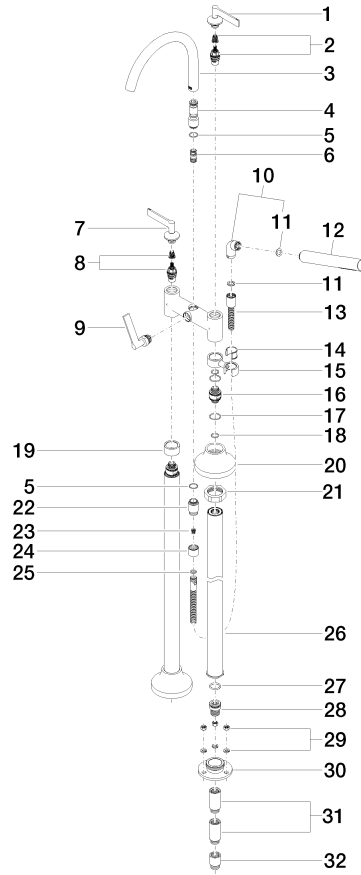

VAIA

25 943 819
mm [inches]

Flow rate chart

Certificates

Belgauqa_22_276_2 LGA_29294.
7_2.

WRAS_1802014.

IAPMO_4976 (4).

VAIA Two-hole bath mixer for free-standing assembly with hand shower set -
Brushed Dark Platinum

VAIA

25 943 819

VAIA Two-hole bath mixer for free-standing assembly with hand shower set - Brushed Dark Platinum

VAIA

25 943 819

Spare parts list

No.	Item Number	Name	Quantity used	Delivery time
1	90 20 80 012 01-99	handle (cold)	1	30
2	90 90 03 130 00 90	top	1	2
3	90 28 22 317 00-99	spout	1	30
4	09 24 03 273-99	nipple	1	30
5	90 14 10 032 00 90	seal	1	2
6	90 21 10 011 00 90	diverter	1	2
7	90 20 80 013 01-99	handle (hot)	1	30
8	90 90 03 131 00 90	top	1	2
9	90 20 80 015 02-99	handle	1	30
10	04 24 04 189 00-99	nipple	1	30
11	90 14 20 002 00 90	seal	1	2
12	90 12 11 140 30-99	shower	1	30
13	90 30 02 072 00-99	Metal shower hose 1/2" x 3/8" x 1250 mm - Brushed Dark Platinum	1	30
14	90 18 40 035 00 90	sleeve	1	2
15	04 28 10 029 01-99	holder	1	30
16	09 29 05 021 20 90	nipple	2	2
17	09 14 10 112 90	seal	4	2
18	90 14 10 055 00 90	seal	4	2
19	09 28 10 028-99	sleeve	1	30
20	90 27 80 019 00-99	rosette	2	30
21	09 23 30 040-07	nut	2	30
22	09 24 03 121-99	nipple	1	30
23	09 23 01 131 90	back-flow preventer	1	2
24	09 21 02 143-99	sleeve	1	30
25	90 14 20 026 00 90	seal	1	2
26	04 28 22 009 20-99	connection	2	30
27	09 14 10 081 90	seal	2	2
28	09 24 03 094-07	nipple	2	30
29	04 23 10 023 00 90	fixing set	6	2
30	09 30 11 130-07	connection	2	30
31	09 24 03 081 10 90	extension	4	2
32	09 24 03 080 90	extension	2	2