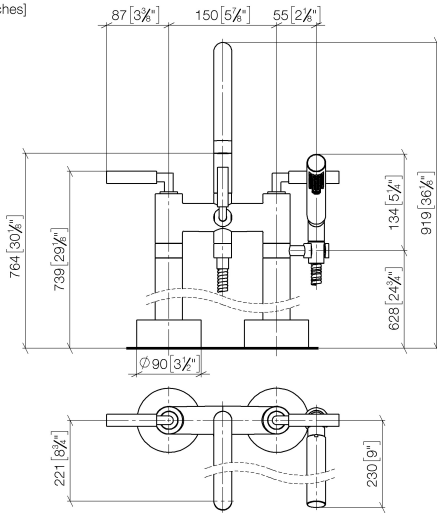

TARA

25 943 882
mm [inches]

Flow rate chart

Certificates

WRAS_2212005. LGA_18932. Belgaqua_21-033-
27_2.

TARA Two-hole bath mixer for free-standing assembly with hand shower set -
Brushed Durabronz (23kt Gold)

TARA

25 943 882

TARA Two-hole bath mixer for free-standing assembly with hand shower set - Brushed Durabron (23kt Gold)

TARA

25 943 882

Spare parts list

No.	Item Number	Name	Quantity used	Delivery time
1	04 20 88 052 00-28	handle	2	20
2	04 18 20 022 00-28	angle	2	-
Spare part can no longer be ordered, please order the replacement item				
3	09 20 88 052-28	handle	2	20
4	90 12 12 007 00-28	base	2	20
5	90 30 11 029 00 90	disc	2	2
6	90 30 30 075 00 90	screw	2	2
7	90 90 03 130 00 90	top	1	2
8	90 28 22 222 00-28	spout	1	20
9	90 23 01 024 00-28	aerator	1	20
10	90 21 10 011 00 90	diverter	1	2
11	04 24 04 189 00-28	nipple	1	20
12	90 14 20 002 00 90	seal	1	2
13	28 019 979-28	Hand shower - Brushed Durabron (23kt Gold)	1	20
14	90 30 02 072 00-28	Metal shower hose 1/2" x 3/8" x 1250 mm - Brushed Durabron (23kt Gold)	1	20
15	90 18 40 035 00 90	sleeve	1	2
16	04 28 10 029 01-28	holder	1	20
17	09 29 05 021 20 90	nipple	2	2
18	09 14 10 112 90	seal	4	2
19	90 14 10 055 00 90	seal	4	2
20	09 14 10 041 90	seal	2	2
21	09 27 89 025-28	rosette	2	20
22	09 23 30 040-07	nut	2	30
23	04 28 22 009 20-28	connection	2	20
24	09 14 10 081 90	seal	2	2
25	09 24 03 094-07	nipple	2	30
26	04 23 10 023 00 90	fixing set	2	2
27	09 30 11 130-07	connection	2	30
28	09 24 03 081 10 90	extension	4	2
29	09 24 03 080 90	extension	2	2
30	90 90 03 131 00 90	top	1	2
31	90 15 01 005 00 90	insert	1	2
32	90 18 20 025 00-28	diverter	1	20
33	09 28 10 028-28	sleeve	1	20
34	90 14 10 032 00 90	seal	2	2
35	09 24 03 121-28	nipple	1	20
36	09 23 01 131 90	back-flow preventer	1	2
37	09 21 02 143-28	sleeve	1	20
38	90 14 20 026 00 90	seal	1	2