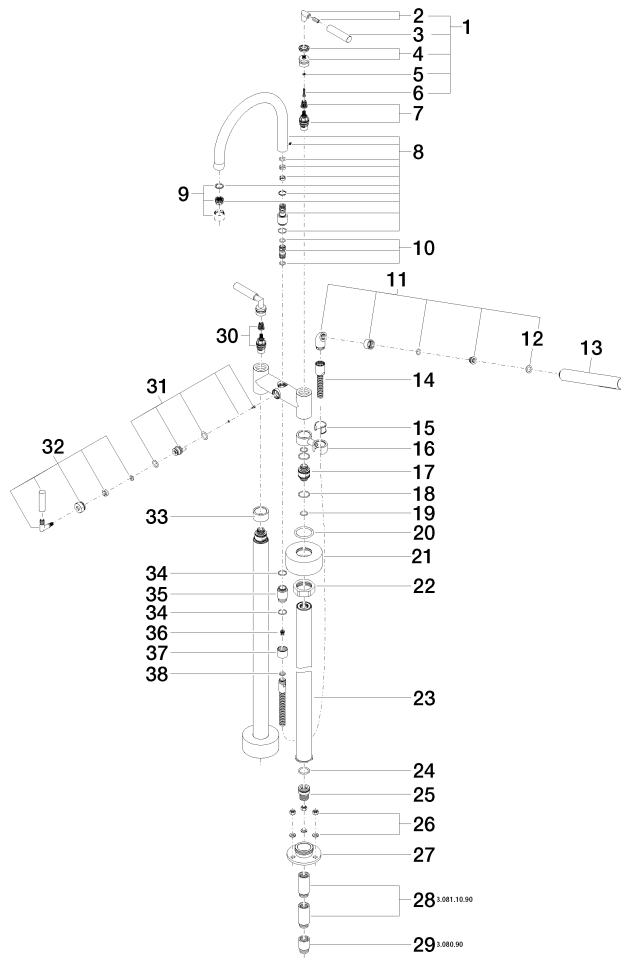

TARA

25 943 882
mm [inches]

Flow rate chart

Certificates

WRAS_2212005. LGA_18932. Belgaqua_21-033-
27_2.

TARA Two-hole bath mixer for free-standing assembly with hand shower set -
Brushed Durabronz (23kt Gold)

TARA

25 943 882

TARA Two-hole bath mixer for free-standing assembly with hand shower set - Brushed Durabron (23kt Gold)

TARA

25 943 882

Spare parts list

No.	Item Number	Name	Quantity used	Delivery time
1	04 20 88 052 00-28	handle	2	20
2	04 18 20 022 00-28	angle	2	-
Spare part can no longer be ordered, please order the replacement item				
3	09 20 88 052-28	handle	2	20
4	90 12 12 007 00-28	base	2	20
5	90 30 11 029 00 90	disc	2	2
6	90 30 30 075 00 90	screw	2	2
7	90 90 03 130 00 90	top	1	2
8	90 28 22 222 00-28	spout	1	20
9	90 23 01 024 00-28	aerator	1	20
10	90 21 10 011 00 90	diverter	1	2
11	04 24 04 189 00-28	nipple	1	20
12	90 14 20 002 00 90	seal	1	2
13	28 019 979-28	Hand shower - Brushed Durabron (23kt Gold)	1	20
14	90 30 02 072 00-28	Metal shower hose 1/2" x 3/8" x 1250 mm - Brushed Durabron (23kt Gold)	1	20
15	90 18 40 035 00 90	sleeve	1	2
16	04 28 10 029 01-28	holder	1	20
17	09 29 05 021 20 90	nipple	2	2
18	09 14 10 112 90	seal	4	2
19	90 14 10 055 00 90	seal	4	2
20	09 14 10 041 90	seal	2	2
21	09 27 89 025-28	rosette	2	20
22	09 23 30 040-07	nut	2	30
23	04 28 22 009 20-28	connection	2	20
24	09 14 10 081 90	seal	2	2
25	09 24 03 094-07	nipple	2	30
26	04 23 10 023 00 90	fixing set	2	2
27	09 30 11 130-07	connection	2	30
28	09 24 03 081 10 90	extension	4	2
29	09 24 03 080 90	extension	2	2
30	90 90 03 131 00 90	top	1	2
31	90 15 01 005 00 90	insert	1	2
32	90 18 20 025 00-28	diverter	1	20
33	09 28 10 028-28	sleeve	1	20
34	90 14 10 032 00 90	seal	2	2
35	09 24 03 121-28	nipple	1	20
36	09 23 01 131 90	back-flow preventer	1	2
37	09 21 02 143-28	sleeve	1	20
38	90 14 20 026 00 90	seal	1	2