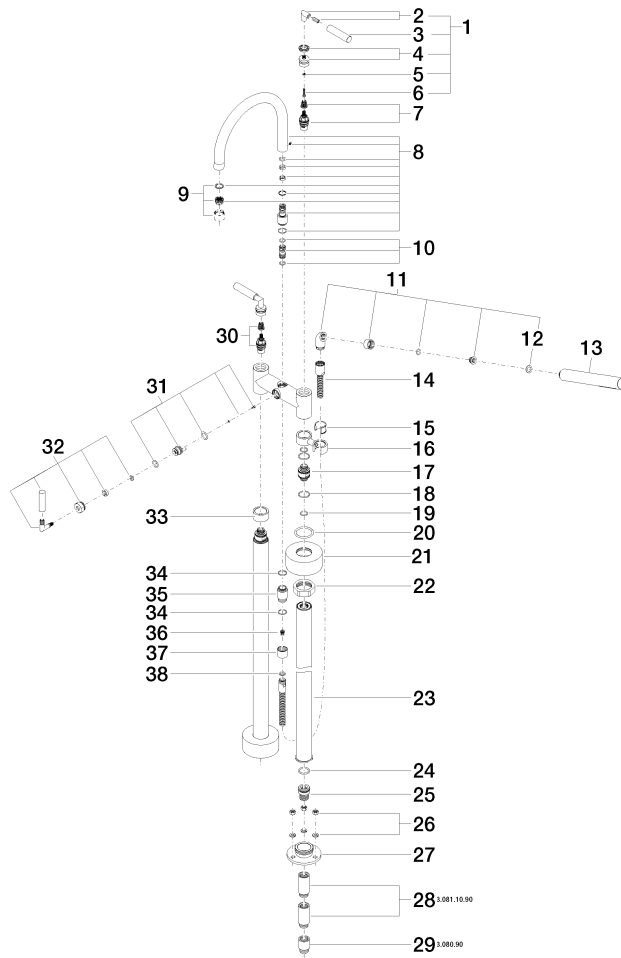

TARA

25 943 882
mm [inches]

Flow rate chart

Certificates

IAPMO_4976 (5). WRAS_2212005. LGA_18932. Belgaqua_21-033-27_2.

25 943 882

TARA Two-hole bath mixer for free-standing assembly with hand shower set - Matte Black

TARA

25 943 882

Spare parts list

No.	Item Number	Name	Quantity used	Delivery time
1	04 20 88 052 00-33	handle	2	30
2	04 18 20 022 00-33	angle	2	30
3	09 20 88 052-33	handle	2	30
4	90 12 12 007 00-33	base	2	30
5	90 30 11 029 00 90	disc	2	2
6	90 30 30 075 00 90	screw	2	2
7	90 90 03 130 00 90	top	1	2
8	90 28 22 222 00-33	spout	1	30
9	90 23 01 024 00-33	aerator	1	-
Spare part can no longer be ordered, please order the replacement item				
10	90 21 10 011 00 90	diverter	1	2
11	04 24 04 189 00-33	nipple	1	30
12	90 14 20 002 00 90	seal	1	2
13	28 019 979-33	Hand shower - Matte Black	1	10
14	90 30 02 072 00-33	Metal shower hose 1/2" x 3/8" x 1250 mm - Matte Black	1	30
15	90 18 40 035 00 90	sleeve	1	2
16	04 28 10 029 01-33	holder	1	30
17	09 29 05 021 20 90	nipple	2	2
18	09 14 10 112 90	seal	4	2
19	90 14 10 055 00 90	seal	4	2
20	09 14 10 041 90	seal	2	2
21	09 27 89 025-33	rosette	2	30
22	09 23 30 040-07	nut	2	30
23	04 28 22 009 20-33	connection	2	30
24	09 14 10 081 90	seal	2	2
25	09 24 03 094-07	nipple	2	30
26	04 23 10 023 00 90	fixing set	2	2
27	09 30 11 130-07	connection	2	30
28	09 24 03 081 10 90	extension	4	2
29	09 24 03 080 90	extension	2	2
30	90 90 03 131 00 90	top	1	2
31	90 15 01 005 00 90	insert	1	2
32	90 18 20 025 00-33	diverter	1	-
Spare part can no longer be ordered, please order the replacement item				
33	09 28 10 028-33	sleeve	1	30
34	90 14 10 032 00 90	seal	2	2
35	09 24 03 121-33	nipple	1	30
36	09 23 01 131 90	back-flow preventer	1	2
37	09 21 02 143-33	sleeve	1	30
38	90 14 20 026 00 90	seal	1	2