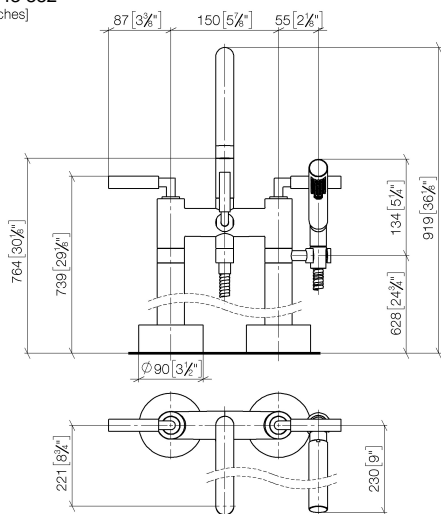

TARA

25 943 882
mm [inches]

Flow rate chart

Certificates

WRAS_2212005. LGA_18932. Belgaqua_21-033-27_2. IAPMO_4976 (4).

25 943 882

TARA Two-hole bath mixer for free-standing assembly with hand shower set - Brushed Dark Platinum

TARA

25 943 882

Spare parts list

No.	Item Number	Name	Quantity used	Delivery time
1	04 20 88 052 00-99	handle	2	30
2	04 18 20 022 00-99	angle	2	30
3	09 20 88 052-99	handle	2	30
4	90 12 12 007 00-99	base	2	30
5	90 30 11 029 00 90	disc	2	2
6	90 30 30 075 00 90	screw	2	2
7	90 90 03 130 00 90	top	1	2
8	90 28 22 222 00-99	spout	1	30
9	90 23 01 024 00-99	aerator	1	30
10	90 21 10 011 00 90	diverter	1	2
11	04 24 04 189 00-99	nipple	1	30
12	90 14 20 002 00 90	seal	1	2
13	28 019 979-99	Hand shower - Brushed Dark Platinum	1	30
14	90 30 02 072 00-99	Metal shower hose 1/2" x 3/8" x 1250 mm - Brushed Dark Platinum	1	30
15	90 18 40 035 00 90	sleeve	1	2
16	04 28 10 029 01-99	holder	1	30
17	09 29 05 021 20 90	nipple	2	2
18	09 14 10 112 90	seal	4	2
19	90 14 10 055 00 90	seal	4	2
20	09 14 10 041 90	seal	2	2
21	09 27 89 025-99	rosette	2	30
22	09 23 30 040-07	nut	2	30
23	04 28 22 009 20-99	connection	2	30
24	09 14 10 081 90	seal	2	2
25	09 24 03 094-07	nipple	2	30
26	04 23 10 023 00 90	fixing set	2	2
27	09 30 11 130-07	connection	2	30
28	09 24 03 081 10 90	extension	4	2
29	09 24 03 080 90	extension	2	2
30	90 90 03 131 00 90	top	1	2
31	90 15 01 005 00 90	insert	1	2
32	90 18 20 025 00-99	diverter	1	30
33	09 28 10 028-99	sleeve	1	30
34	90 14 10 032 00 90	seal	2	2
35	09 24 03 121-99	nipple	1	30
36	09 23 01 131 90	back-flow preventer	1	2
37	09 21 02 143-99	sleeve	1	30
38	90 14 20 026 00 90	seal	1	2