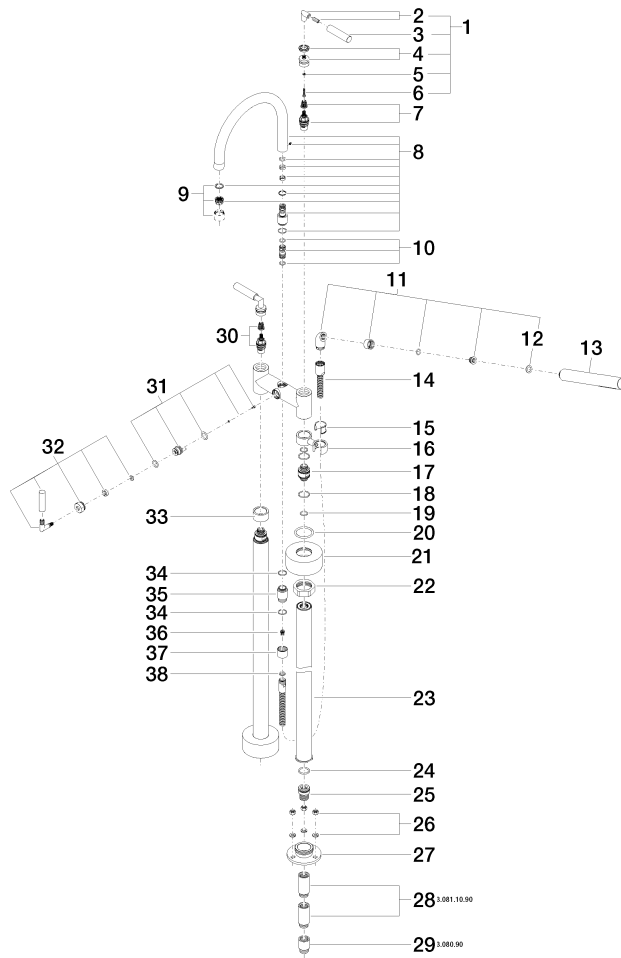

TARA

25 943 882
mm [inches]

Flow rate chart

Certificates

WRAS_2212005. LGA_18932. Belgaqua_21-033-27_2. IAPMO_4976 (4).

25 943 882

TARA Two-hole bath mixer for free-standing assembly with hand shower set - Brushed Dark Platinum

TARA

25 943 882

Spare parts list

No.	Item Number	Name	Quantity used	Delivery time
1	04 20 88 052 00-99	handle	2	30
2	04 18 20 022 00-99	angle	2	30
3	09 20 88 052-99	handle	2	30
4	90 12 12 007 00-99	base	2	30
5	90 30 11 029 00 90	disc	2	2
6	90 30 30 075 00 90	screw	2	2
7	90 90 03 130 00 90	top	1	2
8	90 28 22 222 00-99	spout	1	30
9	90 23 01 024 00-99	aerator	1	30
10	90 21 10 011 00 90	diverter	1	2
11	04 24 04 189 00-99	nipple	1	30
12	90 14 20 002 00 90	seal	1	2
13	28 019 979-99	Hand shower - Brushed Dark Platinum	1	30
14	90 30 02 072 00-99	Metal shower hose 1/2" x 3/8" x 1250 mm - Brushed Dark Platinum	1	30
15	90 18 40 035 00 90	sleeve	1	2
16	04 28 10 029 01-99	holder	1	30
17	09 29 05 021 20 90	nipple	2	2
18	09 14 10 112 90	seal	4	2
19	90 14 10 055 00 90	seal	4	2
20	09 14 10 041 90	seal	2	2
21	09 27 89 025-99	rosette	2	30
22	09 23 30 040-07	nut	2	30
23	04 28 22 009 20-99	connection	2	30
24	09 14 10 081 90	seal	2	2
25	09 24 03 094-07	nipple	2	30
26	04 23 10 023 00 90	fixing set	2	2
27	09 30 11 130-07	connection	2	30
28	09 24 03 081 10 90	extension	4	2
29	09 24 03 080 90	extension	2	2
30	90 90 03 131 00 90	top	1	2
31	90 15 01 005 00 90	insert	1	2
32	90 18 20 025 00-99	diverter	1	30
33	09 28 10 028-99	sleeve	1	30
34	90 14 10 032 00 90	seal	2	2
35	09 24 03 121-99	nipple	1	30
36	09 23 01 131 90	back-flow preventer	1	2
37	09 21 02 143-99	sleeve	1	30
38	90 14 20 026 00 90	seal	1	2