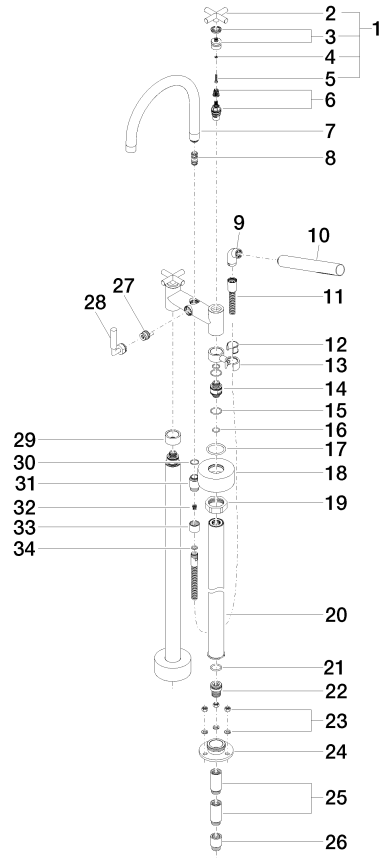

**Required miscellaneous**

- Concealed floor mounting -** 35 944 970 90
- max. recess depth 160 mm
  - min. recess depth 80 mm

**TARA Two-hole bath mixer for free-standing assembly with hand shower set -  
Brushed Platinum**

TARA

25 943 892  
mm [inches]

**Flow rate chart**

**Certificates**

IAPMO\_4976 (5).    WRAS\_2212005.    LGA\_18932.    Belgaqua\_21-033-27\_2.

25 943 892

## Spare parts list

No.	Item Number	Name	Quantity used	Delivery time
1	90 20 89 010 10-06	handle	2	10
2	09 20 89 010-06	handle	2	60
3	90 12 12 007 00-06	base	2	10
4	90 30 11 029 00 90	disc	2	2
5	90 30 30 075 00 90	screw	2	2
6	90 90 03 131 00 90	top	2	2
7	90 28 22 222 00-06	spout	1	10
8	90 21 10 011 00 90	diverter	1	2
9	04 24 04 189 00-06	nipple	1	10
10	90 12 11 140 30-06	shower	1	10
11	90 30 02 072 00-06	Metal shower hose 1/2" x 3/8" x 1250 mm - Brushed Platinum	1	10
12	90 18 40 035 00 90	sleeve	1	2
13	04 28 10 029 01-06	holder	1	10
14	09 29 05 021 20 90	nipple	2	2
15	09 14 10 112 90	seal	4	2
16	90 14 10 055 00 90	seal	4	2
17	09 14 10 041 90	seal	2	2
18	09 27 89 025-06	rosette	2	10
19	09 23 30 040-07	nut	2	30
20	04 28 22 009 20-06	connection	2	10
21	09 14 10 081 90	seal	2	2
22	09 24 03 094-07	nipple	2	30
23	04 23 10 023 00 90	fixing set	6	2
24	09 30 11 130-07	connection	2	30
25	09 24 03 081 10 90	extension	4	2
26	09 24 03 080 90	extension	2	2
27	90 15 01 005 00 90	insert	1	2
28	90 18 20 025 00-06	diverter	1	-
Spare part can no longer be ordered, please order the replacement item				
29	09 28 10 028-06	sleeve	1	10
30	90 14 10 032 00 90	seal	1	2
31	09 24 03 121-06	nipple	1	10
32	09 23 01 131 90	back-flow preventer	1	2
33	09 21 02 143-06	sleeve	1	10
34	90 14 20 026 00 90	seal	1	2