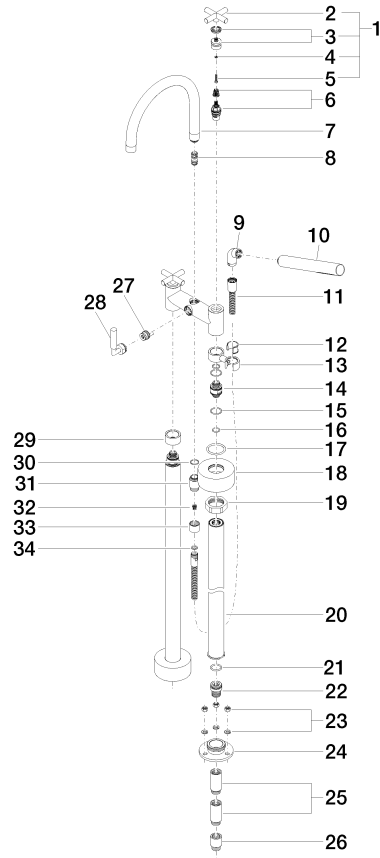

TARA

25 943 892
mm [inches]

Flow rate chart

Certificates

WRAS_2212005.

25 943 892

TARA Two-hole bath mixer for free-standing assembly with hand shower set - Champagne (22kt Gold)

TARA

25 943 892

Spare parts list

No.	Item Number	Name	Quantity used	Delivery time
1	90 20 89 010 10-47	handle	2	30
2	09 20 89 010-47	handle	2	60
3	90 12 12 007 00-47	base	2	30
4	90 30 11 029 00 90	disc	2	2
5	90 30 30 075 00 90	screw	2	2
6	90 90 03 131 00 90	top	2	2
7	90 28 22 222 00-47	spout	1	30
8	90 21 10 011 00 90	diverter	1	2
9	04 24 04 189 00-47	nipple	1	30
10	90 12 11 140 30-47	shower	1	30
11	90 30 02 072 00-47	Metal shower hose 1/2" x 3/8" x 1250 mm - Champagne (22kt Gold)	1	30
12	90 18 40 035 00 90	sleeve	1	2
13	04 28 10 029 01-47	holder	1	30
14	09 29 05 021 20 90	nipple	2	2
15	09 14 10 112 90	seal	4	2
16	90 14 10 055 00 90	seal	4	2
17	09 14 10 041 90	seal	2	2
18	09 27 89 025-47	rosette	2	30
19	09 23 30 040-07	nut	2	30
20	04 28 22 009 20-47	connection	2	60
21	09 14 10 081 90	seal	2	2
22	09 24 03 094-07	nipple	2	30
23	04 23 10 023 00 90	fixing set	6	2
24	09 30 11 130-07	connection	2	30
25	09 24 03 081 10 90	extension	4	2
26	09 24 03 080 90	extension	2	2
27	90 15 01 005 00 90	insert	1	2
28	90 18 20 025 00-47	diverter	1	30
29	09 28 10 028-47	sleeve	1	30
30	90 14 10 032 00 90	seal	1	2
31	09 24 03 121-47	nipple	1	30
32	09 23 01 131 90	back-flow preventer	1	2
33	09 21 02 143-47	sleeve	1	30
34	90 14 20 026 00 90	seal	1	2