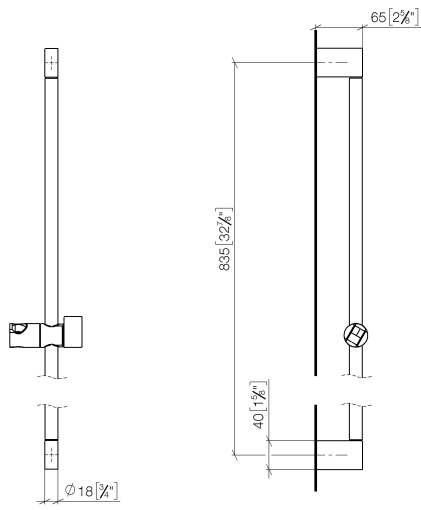

26 705 670

- 73mm projection
- gauge 835 mm

	Brushed Platinum	26 705 670-06
	Chrome	26 705 670-00
	Dark Chrome	26 705 670-19
	Brushed Light Gold	26 705 670-27
	Matte Black	26 705 670-33

26 705 670

mm [inches]

26 705 670

Parts for other finishes can be found here: [Chrome](#)

Spare parts list

No.	Item Number	Name	Quantity used	Delivery time
1	05 17 20 726 02 90	fixing set	2	2
2	08 17 20 726 90	holder	2	2
3	09 31 11 049 90	pin	2	2
5	04 31 11 113 00 90	pin	2	2
6	90 28 22 597 00-06	holder	1	10