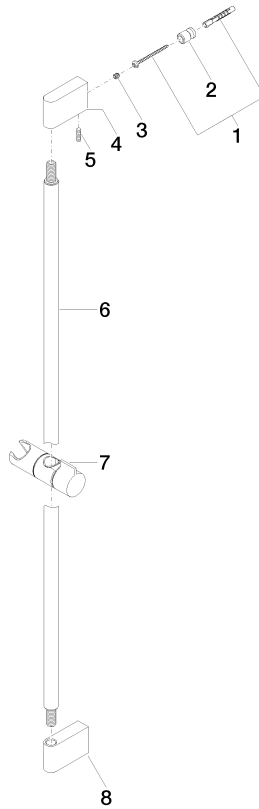

26 705 670

- 73mm projection
- gauge 835 mm

	Brushed Platinum	26 705 670-06
	Chrome	26 705 670-00
	Dark Chrome	26 705 670-19
	Brushed Light Gold	26 705 670-27
	Matte Black	26 705 670-33

26 705 670

mm [inches]

26 705 670

Parts for other finishes can be found here: [Chrome](#)

Spare parts list

No.	Item Number	Name	Quantity used	Delivery time
1	05 17 20 726 02 90	fixing set	2	2
2	08 17 20 726 90	holder	2	2
3	09 31 11 049 90	pin	2	2
5	04 31 11 113 00 90	pin	2	2
6	90 28 22 597 00-06	holder	1	10