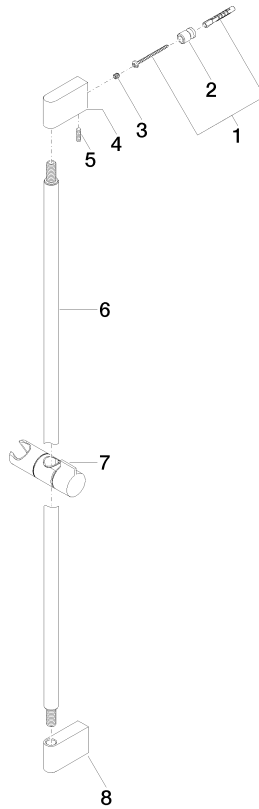

26 705 670

- 73mm projection
- gauge 835 mm

	Matte Black	26 705 670-33
	Chrome	26 705 670-00
	Brushed Platinum	26 705 670-06
	Dark Chrome	26 705 670-19
	Brushed Light Gold	26 705 670-27

26 705 670

mm [inches]

26 705 670

Parts for other finishes can be found here: [Chrome](#)

### Spare parts list

No.	Item Number	Name	Quantity used	Delivery time
1	05 17 20 726 02 90	fixing set	2	2
2	08 17 20 726 90	holder	2	2
3	09 31 11 049 90	pin	2	2
5	04 31 11 113 00 90	pin	2	2
6	90 28 22 597 00-33	holder	1	30