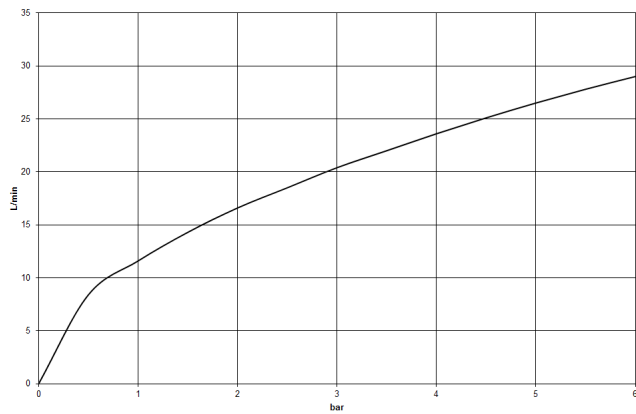

MEM

27 412 782
mm [inches]

Flow rate chart

Certificates

Belgaqua_19_80_27. LGA_29730.

IAPMO_4976 (4).

Belgaqua_24-008-
27_4.

27 412 782