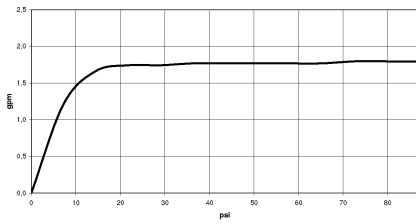

Hand shower FlowReduce - Matte Black

IMO

28 015 979

28 015 979

mm [inches]

Flow rate chart

Codes & Standards

ASME A112.18.1	cUPC	DIN 4109	EN 1112
EPA WaterSense	ISO 3822	Ü-Zeichen	WaterSense 