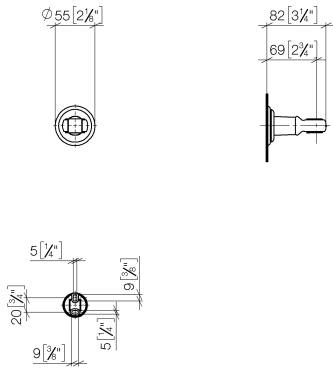

28 050 361

• rosette Ø 55 mm

	Platinum	28 050 361-08
	Chrome	28 050 361-00
	Brushed Platinum	28 050 361-06
	Durabass (23kt Gold)	28 050 361-09
	Brushed Durabass (23kt Gold)	28 050 361-28
	Brushed Dark Platinum	28 050 361-99

28 050 361

mm [inches]

28 050 361

Parts for other finishes can be found here: [Chrome](#)

### Spare parts list

No.	Item Number	Name	Quantity used	Delivery time
1	90 18 40 035 00 90	sleeve	1	2
2	05 30 31 025 00 90	fixing set	1	2
3	08 17 97 582 90	holder	1	2
4	05 30 11 519 00 90	disc	1	2