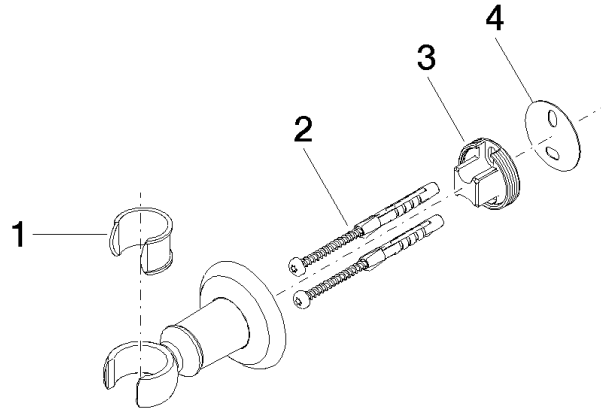

28 050 361

• rosette Ø 55 mm

	Platinum	28 050 361-08
	Chrome	28 050 361-00
	Brushed Platinum	28 050 361-06
	Durabass (23kt Gold)	28 050 361-09
	Brushed Durabass (23kt Gold)	28 050 361-28
	Brushed Dark Platinum	28 050 361-99

28 050 361

mm [inches]

28 050 361

Parts for other finishes can be found here: [Chrome](#)

### Spare parts list

No.	Item Number	Name	Quantity used	Delivery time
1	90 18 40 035 00 90	sleeve	1	2
2	05 30 31 025 00 90	fixing set	1	2
3	08 17 97 582 90	holder	1	2
4	05 30 11 519 00 90	disc	1	2