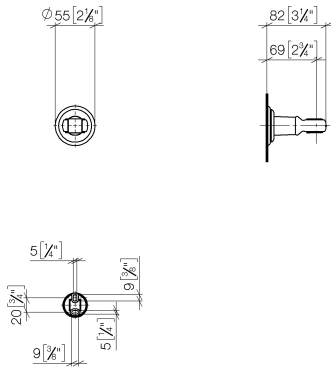

28 050 361

• rosette Ø 55 mm

	Brushed Durabronss (23kt Gold)	28 050 361-28
	Chrome	28 050 361-00
	Brushed Platinum	28 050 361-06
	Platinum	28 050 361-08
	Durabronss (23kt Gold)	28 050 361-09
	Brushed Dark Platinum	28 050 361-99

28 050 361

mm [inches]

28 050 361

Parts for other
finishes can be found
here: [Chrome](#)