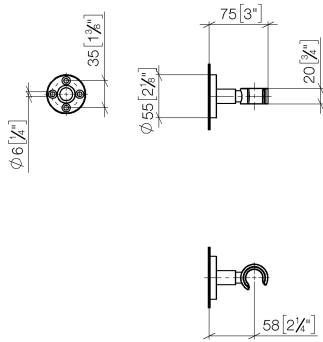

28 050 625

• rosette Ø 55 mm

Fits: TARA, META

	Dark Chrome	28 050 625-19
	Chrome	28 050 625-00
	Brushed Platinum	28 050 625-06
	Light Gold	28 050 625-26
	Brushed Light Gold	28 050 625-27
	Brushed Durabronze (23kt Gold)	28 050 625-28
	Matte Black	28 050 625-33
	Brushed Bronze	28 050 625-42
	Brushed Champagne (22kt Gold)	28 050 625-46
	Champagne (22kt Gold)	28 050 625-47
	Brushed Chrome	28 050 625-93
	Brushed Dark Platinum	28 050 625-99

28 050 625

mm [inches]

28 050 625

Parts for other
finishes can be found
here: [Chrome](#)