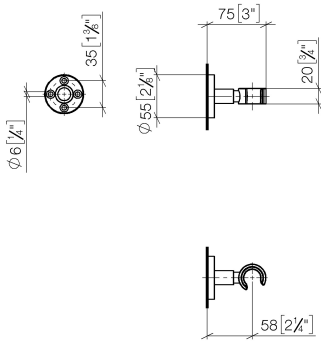

28 050 625

• rosette Ø 55 mm

Fits: TARA, META

	Light Gold	28 050 625-26
	Chrome	28 050 625-00
	Brushed Platinum	28 050 625-06
	Dark Chrome	28 050 625-19
	Brushed Light Gold	28 050 625-27
	Brushed Durabronze (23kt Gold)	28 050 625-28
	Matte Black	28 050 625-33
	Brushed Bronze	28 050 625-42
	Brushed Champagne (22kt Gold)	28 050 625-46
	Champagne (22kt Gold)	28 050 625-47
	Brushed Chrome	28 050 625-93
	Brushed Dark Platinum	28 050 625-99

28 050 625

mm [inches]

28 050 625

Parts for other finishes can be found here: [Chrome](#)

Spare parts list

No.	Item Number	Name	Quantity used	Delivery time
1	05 17 62 500 00 90	fixing set	1	2
2	90 14 10 032 00 90	seal	1	2
3	08 27 62 500-26	rosette	1	60
4	08 17 62 550-26	holder	1	60
5	08 18 50 585 90	screw	1	2
6	90 18 40 035 00 90	sleeve	1	2
7	09 17 20 014-26	holder	1	60