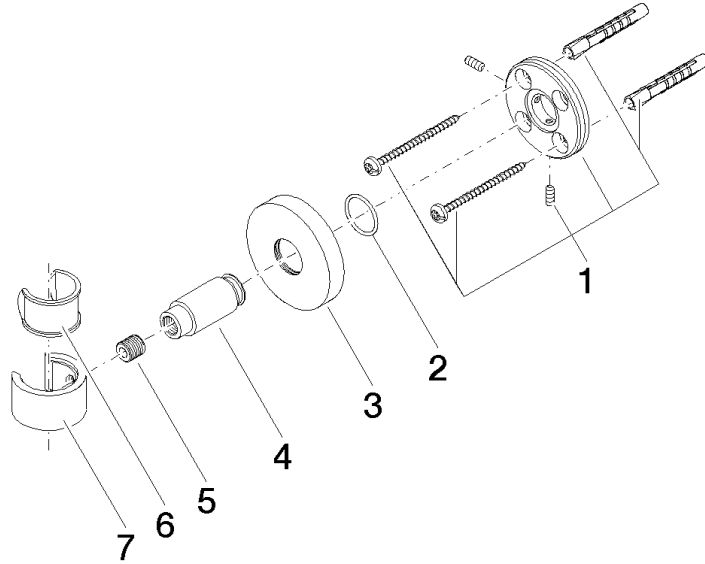

28 050 625

• rosette Ø 55 mm

Fits: TARA, META

	Light Gold	28 050 625-26
	Chrome	28 050 625-00
	Brushed Platinum	28 050 625-06
	Dark Chrome	28 050 625-19
	Brushed Light Gold	28 050 625-27
	Brushed Durabronze (23kt Gold)	28 050 625-28
	Matte Black	28 050 625-33
	Brushed Bronze	28 050 625-42
	Brushed Champagne (22kt Gold)	28 050 625-46
	Champagne (22kt Gold)	28 050 625-47
	Brushed Chrome	28 050 625-93
	Brushed Dark Platinum	28 050 625-99

28 050 625

mm [inches]

28 050 625

Parts for other finishes can be found here: [Chrome](#)

Spare parts list

No.	Item Number	Name	Quantity used	Delivery time
1	05 17 62 500 00 90	fixing set	1	2
2	90 14 10 032 00 90	seal	1	2
3	08 27 62 500-26	rosette	1	60
4	08 17 62 550-26	holder	1	60
5	08 18 50 585 90	screw	1	2
6	90 18 40 035 00 90	sleeve	1	2
7	09 17 20 014-26	holder	1	60