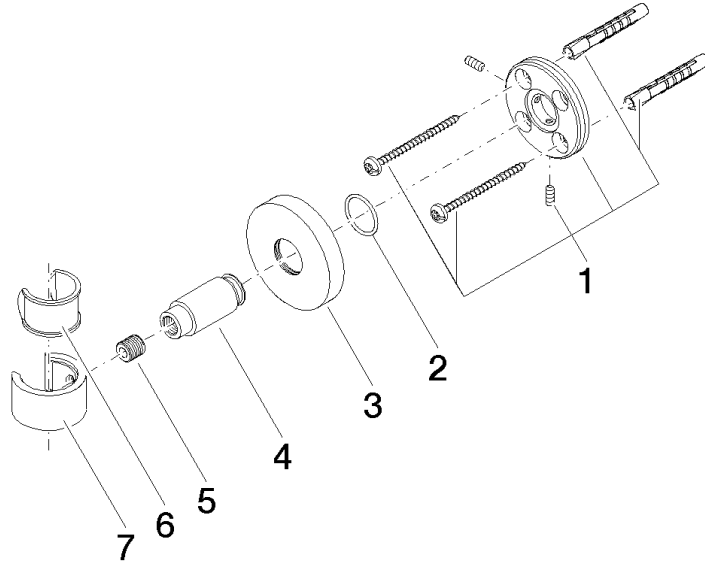

Wall bracket - Champagne (22kt Gold)

TARA

28 050 625

• rosette Ø 55 mm

Fits: TARA, META

	Champagne (22kt Gold)	28 050 625-47
	Chrome	28 050 625-00
	Brushed Platinum	28 050 625-06
	Dark Chrome	28 050 625-19
	Light Gold	28 050 625-26
	Brushed Light Gold	28 050 625-27
	Brushed Durabronze (23kt Gold)	28 050 625-28
	Matte Black	28 050 625-33
	Brushed Bronze	28 050 625-42
	Brushed Champagne (22kt Gold)	28 050 625-46
	Brushed Chrome	28 050 625-93
	Brushed Dark Platinum	28 050 625-99

28 050 625

mm [inches]

28 050 625

Parts for other finishes can be found here: [Chrome](#)

### Spare parts list

No.	Item Number	Name	Quantity used	Delivery time
1	05 17 62 500 00 90	fixing set	1	2
2	90 14 10 032 00 90	seal	1	2
3	08 27 62 500-47	rosette	1	30
4	08 17 62 550-47	holder	1	60
5	08 18 50 585 90	screw	1	2
6	90 18 40 035 00 90	sleeve	1	2
7	09 17 20 014-47	holder	1	60