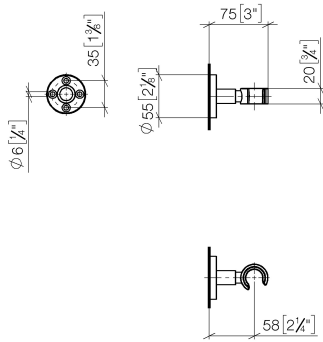

Wall bracket - Champagne (22kt Gold)

TARA

28 050 625

• rosette Ø 55 mm

Fits: TARA, META

	Champagne (22kt Gold)	28 050 625-47
	Chrome	28 050 625-00
	Brushed Platinum	28 050 625-06
	Dark Chrome	28 050 625-19
	Light Gold	28 050 625-26
	Brushed Light Gold	28 050 625-27
	Brushed Durabronze (23kt Gold)	28 050 625-28
	Matte Black	28 050 625-33
	Brushed Bronze	28 050 625-42
	Brushed Champagne (22kt Gold)	28 050 625-46
	Brushed Chrome	28 050 625-93
	Brushed Dark Platinum	28 050 625-99

28 050 625

mm [inches]

28 050 625

Parts for other finishes can be found here: [Chrome](#)

### Spare parts list

No.	Item Number	Name	Quantity used	Delivery time
1	05 17 62 500 00 90	fixing set	1	2
2	90 14 10 032 00 90	seal	1	2
3	08 27 62 500-47	rosette	1	30
4	08 17 62 550-47	holder	1	60
5	08 18 50 585 90	screw	1	2
6	90 18 40 035 00 90	sleeve	1	2
7	09 17 20 014-47	holder	1	60