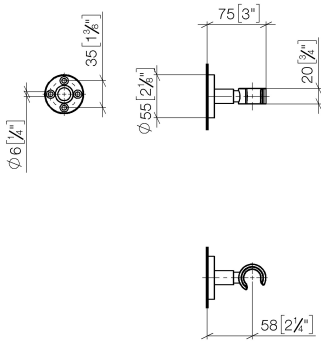

28 050 625

• rosette Ø 55 mm

Fits: TARA, META

	Brushed Chrome	28 050 625-93
	Chrome	28 050 625-00
	Brushed Platinum	28 050 625-06
	Dark Chrome	28 050 625-19
	Light Gold	28 050 625-26
	Brushed Light Gold	28 050 625-27
	Brushed Durabronze (23kt Gold)	28 050 625-28
	Matte Black	28 050 625-33
	Brushed Bronze	28 050 625-42
	Brushed Champagne (22kt Gold)	28 050 625-46
	Champagne (22kt Gold)	28 050 625-47
	Brushed Dark Platinum	28 050 625-99

28 050 625

mm [inches]

28 050 625

Parts for other finishes can be found here: [Chrome](#)

### Spare parts list

No.	Item Number	Name	Quantity used	Delivery time
1	05 17 62 500 00 90	fixing set	1	2
2	90 14 10 032 00 90	seal	1	2
3	08 27 62 500-93	rosette	1	20
4	08 17 62 550-93	holder	1	20
5	08 18 50 585 90	screw	1	2
6	90 18 40 035 00 90	sleeve	1	2
7	09 17 20 014-93	holder	1	20