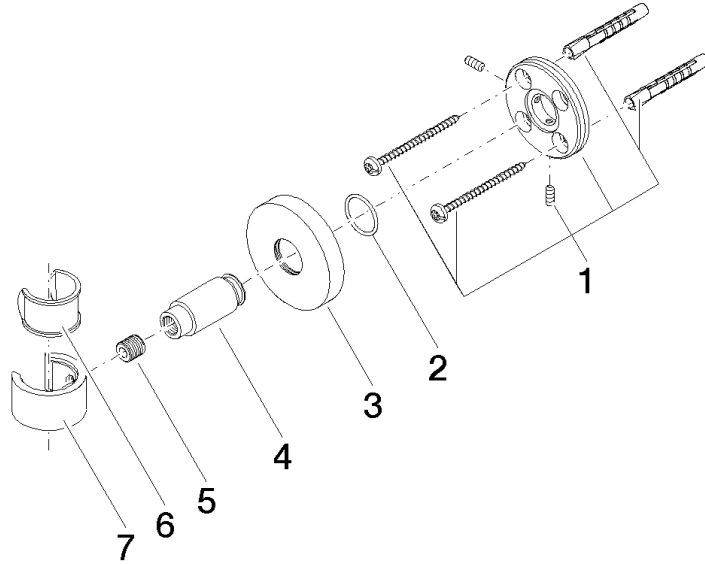

28 050 625

• rosette Ø 55 mm

Fits: TARA, META

	Brushed Chrome	28 050 625-93
	Chrome	28 050 625-00
	Brushed Platinum	28 050 625-06
	Dark Chrome	28 050 625-19
	Light Gold	28 050 625-26
	Brushed Light Gold	28 050 625-27
	Brushed Durabronze (23kt Gold)	28 050 625-28
	Matte Black	28 050 625-33
	Brushed Bronze	28 050 625-42
	Brushed Champagne (22kt Gold)	28 050 625-46
	Champagne (22kt Gold)	28 050 625-47
	Brushed Dark Platinum	28 050 625-99

28 050 625

mm [inches]

28 050 625

Parts for other finishes can be found here: [Chrome](#)

### Spare parts list

No.	Item Number	Name	Quantity used	Delivery time
1	05 17 62 500 00 90	fixing set	1	2
2	90 14 10 032 00 90	seal	1	2
3	08 27 62 500-93	rosette	1	20
4	08 17 62 550-93	holder	1	20
5	08 18 50 585 90	screw	1	2
6	90 18 40 035 00 90	sleeve	1	2
7	09 17 20 014-93	holder	1	20