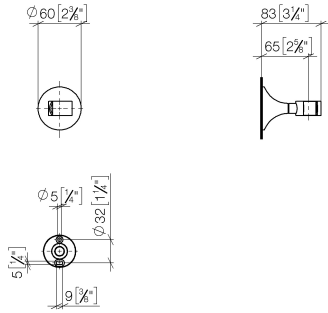

28 050 809

• rosette Ø 60 mm

	Platinum	28 050 809-08
	Chrome	28 050 809-00
	Brushed Platinum	28 050 809-06
	Dark Chrome	28 050 809-19
	Brushed Durabronze (23kt Gold)	28 050 809-28
	Brushed Bronze	28 050 809-42
	Brushed Champagne (22kt Gold)	28 050 809-46
	Champagne (22kt Gold)	28 050 809-47
	Brushed Dark Platinum	28 050 809-99

28 050 809

mm [inches]

28 050 809

Parts for other finishes can be found here: [Chrome](#)

### Spare parts list

No.	Item Number	Name	Quantity used	Delivery time
1	05 30 31 025 00 90	fixing set	1	2
2	90 17 20 759 00 90	disc	1	2
3	09 14 15 022 90	ring	1	2
4	09 30 30 057 90	screw	1	2
5	09 30 11 024 90	disc	1	2
6	09 12 12 213 90	fixing cap	1	2
7	90 18 40 035 00 90	sleeve	1	2