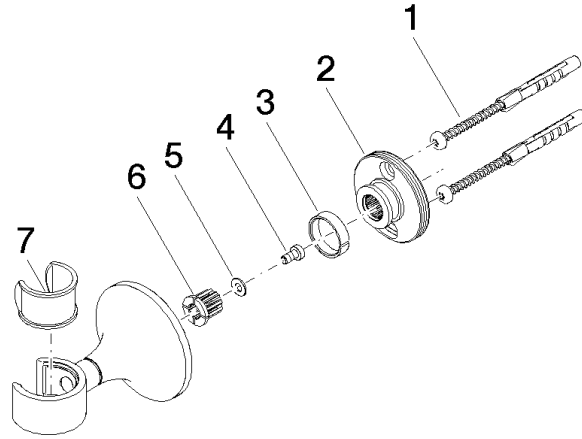

28 050 809

• rosette Ø 60 mm

	Platinum	28 050 809-08
	Chrome	28 050 809-00
	Brushed Platinum	28 050 809-06
	Dark Chrome	28 050 809-19
	Brushed Durabronze (23kt Gold)	28 050 809-28
	Brushed Bronze	28 050 809-42
	Brushed Champagne (22kt Gold)	28 050 809-46
	Champagne (22kt Gold)	28 050 809-47
	Brushed Dark Platinum	28 050 809-99

28 050 809

mm [inches]

28 050 809

Parts for other finishes can be found here: [Chrome](#)

### Spare parts list

No.	Item Number	Name	Quantity used	Delivery time
1	05 30 31 025 00 90	fixing set	1	2
2	90 17 20 759 00 90	disc	1	2
3	09 14 15 022 90	ring	1	2
4	09 30 30 057 90	screw	1	2
5	09 30 11 024 90	disc	1	2
6	09 12 12 213 90	fixing cap	1	2
7	90 18 40 035 00 90	sleeve	1	2