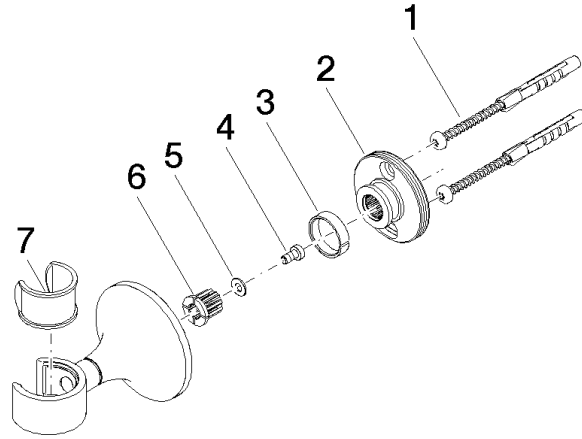

28 050 809

• rosette Ø 60 mm

	Brushed Champagne (22kt Gold)	28 050 809-46
	Chrome	28 050 809-00
	Brushed Platinum	28 050 809-06
	Platinum	28 050 809-08
	Dark Chrome	28 050 809-19
	Brushed Durabronze (23kt Gold)	28 050 809-28
	Brushed Bronze	28 050 809-42
	Champagne (22kt Gold)	28 050 809-47
	Brushed Dark Platinum	28 050 809-99

28 050 809

mm [inches]

28 050 809

Parts for other finishes can be found here: [Chrome](#)

Spare parts list

No.	Item Number	Name	Quantity used	Delivery time
1	05 30 31 025 00 90	fixing set	1	2
2	90 17 20 759 00 90	disc	1	2
3	09 14 15 022 90	ring	1	2
4	09 30 30 057 90	screw	1	2
5	09 30 11 024 90	disc	1	2
6	09 12 12 213 90	fixing cap	1	2
7	90 18 40 035 00 90	sleeve	1	2