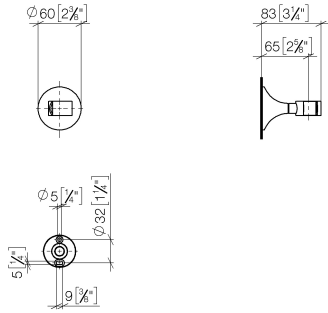

28 050 809

• rosette Ø 60 mm

	Brushed Champagne (22kt Gold)	28 050 809-46
	Chrome	28 050 809-00
	Brushed Platinum	28 050 809-06
	Platinum	28 050 809-08
	Dark Chrome	28 050 809-19
	Brushed Durabronze (23kt Gold)	28 050 809-28
	Brushed Bronze	28 050 809-42
	Champagne (22kt Gold)	28 050 809-47
	Brushed Dark Platinum	28 050 809-99

28 050 809

mm [inches]

28 050 809

Parts for other finishes can be found here: [Chrome](#)

Spare parts list

No.	Item Number	Name	Quantity used	Delivery time
1	05 30 31 025 00 90	fixing set	1	2
2	90 17 20 759 00 90	disc	1	2
3	09 14 15 022 90	ring	1	2
4	09 30 30 057 90	screw	1	2
5	09 30 11 024 90	disc	1	2
6	09 12 12 213 90	fixing cap	1	2
7	90 18 40 035 00 90	sleeve	1	2