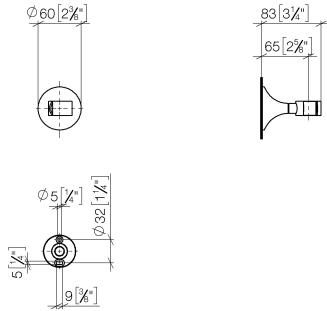

28 050 809

• rosette Ø 60 mm

	Champagne (22kt Gold)	28 050 809-47
	Chrome	28 050 809-00
	Brushed Platinum	28 050 809-06
	Platinum	28 050 809-08
	Dark Chrome	28 050 809-19
	Brushed Durabronze (23kt Gold)	28 050 809-28
	Brushed Bronze	28 050 809-42
	Brushed Champagne (22kt Gold)	28 050 809-46
	Brushed Dark Platinum	28 050 809-99

28 050 809

mm [inches]

28 050 809

Parts for other finishes can be found here: [Chrome](#)

Spare parts list

No.	Item Number	Name	Quantity used	Delivery time
1	05 30 31 025 00 90	fixing set	1	2
2	90 17 20 759 00 90	disc	1	2
3	09 14 15 022 90	ring	1	2
4	09 30 30 057 90	screw	1	2
5	09 30 11 024 90	disc	1	2
6	09 12 12 213 90	fixing cap	1	2
7	90 18 40 035 00 90	sleeve	1	2