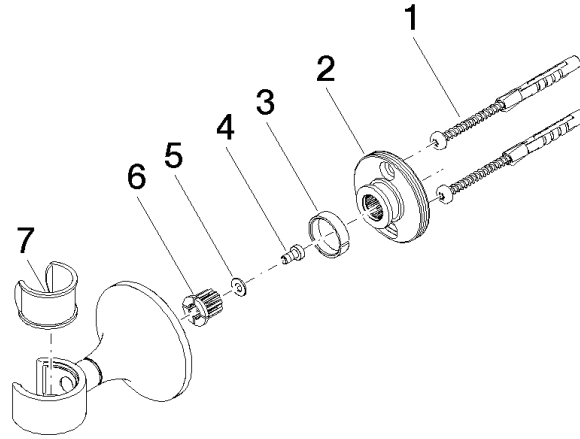

28 050 809

• rosette Ø 60 mm

	Champagne (22kt Gold)	28 050 809-47
	Chrome	28 050 809-00
	Brushed Platinum	28 050 809-06
	Platinum	28 050 809-08
	Dark Chrome	28 050 809-19
	Brushed Durabronze (23kt Gold)	28 050 809-28
	Brushed Bronze	28 050 809-42
	Brushed Champagne (22kt Gold)	28 050 809-46
	Brushed Dark Platinum	28 050 809-99

28 050 809

mm [inches]

28 050 809

Parts for other finishes can be found here: [Chrome](#)

Spare parts list

No.	Item Number	Name	Quantity used	Delivery time
1	05 30 31 025 00 90	fixing set	1	2
2	90 17 20 759 00 90	disc	1	2
3	09 14 15 022 90	ring	1	2
4	09 30 30 057 90	screw	1	2
5	09 30 11 024 90	disc	1	2
6	09 12 12 213 90	fixing cap	1	2
7	90 18 40 035 00 90	sleeve	1	2