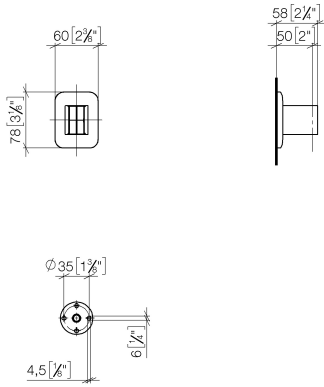

28 050 845

- rosette 60 x 78 mm

	Dark Chrome	28 050 845-19
	Chrome	28 050 845-00
	Brushed Platinum	28 050 845-06
	Brushed Light Gold	28 050 845-27
	Matte Black	28 050 845-33
	Brushed Chrome	28 050 845-93
	Brushed Dark Platinum	28 050 845-99

28 050 845

mm [inches]

28 050 845

Parts for other
finishes can be found
here: [Chrome](#)